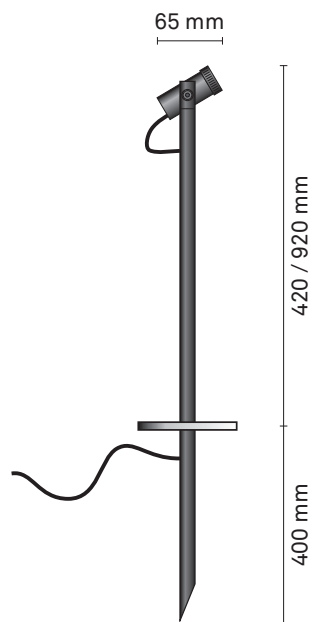

saas power focus stem

LED 6W	Ra 90	3 SDCM	500 lumen	500 mA	IP65	DIM
DMX	DALI	 -20°C...+50°C				

		 Sähkönumerot	 E-Nummer	 Product numbers
saas power focus stem 420	2700K	45 158 15		1000 1809
	3000K	45 158 13		1000 1807
	4000K	45 158 14		1000 1808
saas power focus stem 920	2700K	45 158 16		1000 1810
	3000K	45 158 17		1000 1811
	4000K	45 158 18		1000 1812