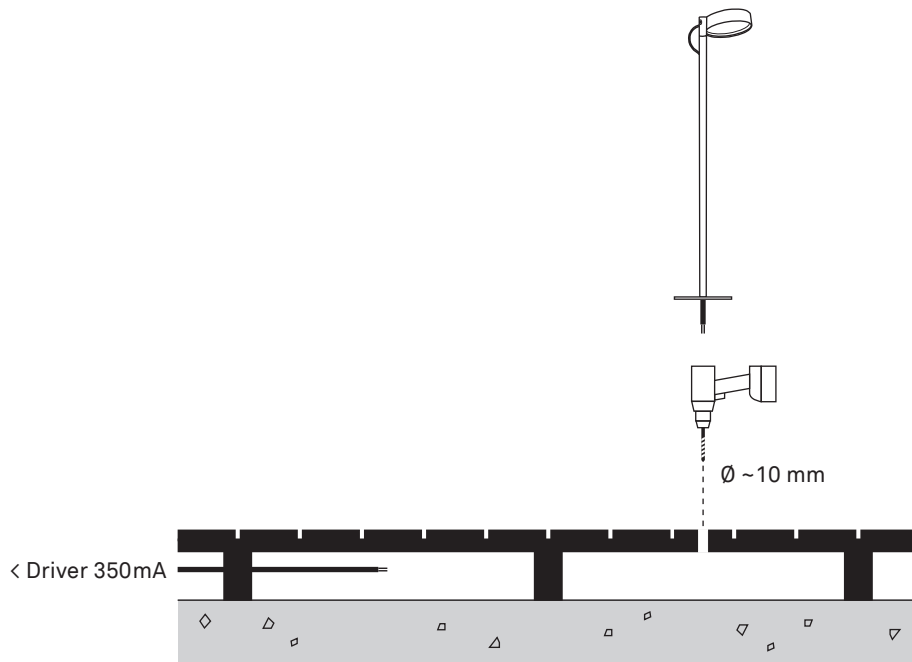

saas power moon

TERRACE INSTRUCTIONS

LED 7W	Ra 90	3 SDCM	600 lumen	350 mA	IP65	DIM
DMX	DALI	 -20°C...+50°C		L90B10 50 000h		

1

2