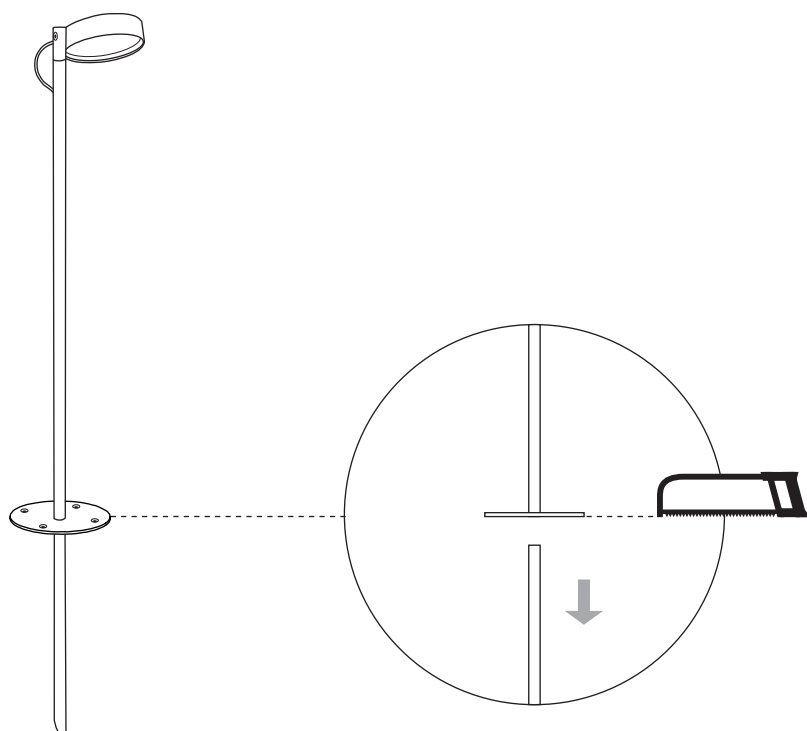

saas power moon

TERRACE INSTRUCTIONS

LED 7W	Ra 90	3 SDCM	600 lumen	350 mA	IP65	DIM
DMX	DALI	 -20°C...+50°C		L90B10 50 000h		

1

2