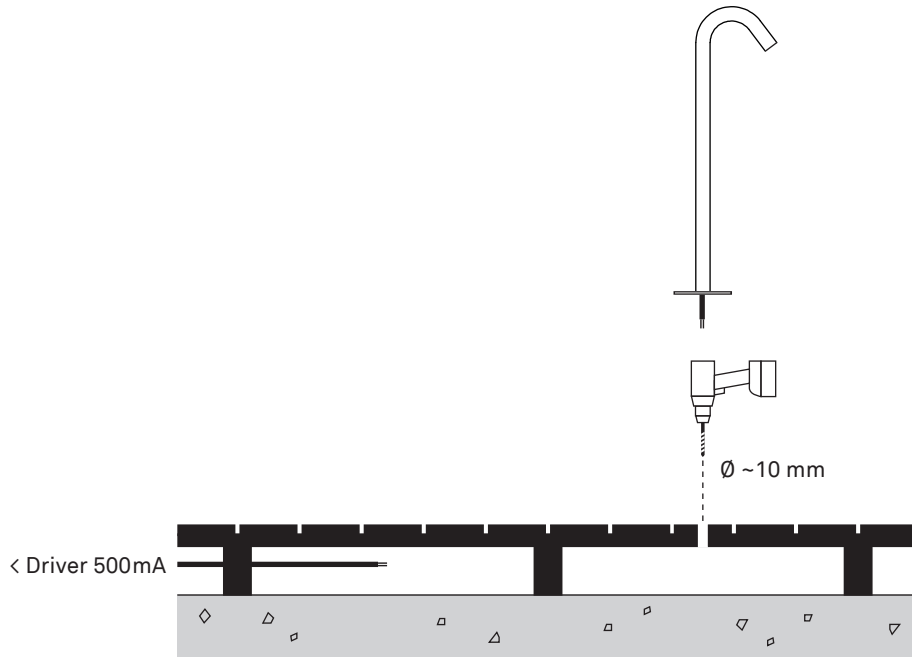

# saas shepherd

TERRACE INSTRUCTIONS

LED 6W	Ra 90	3 SDCM	500 lumen	500 mA	IP65
DIM	DMX	DALI	 -20°C...+50°C		CE

1

2