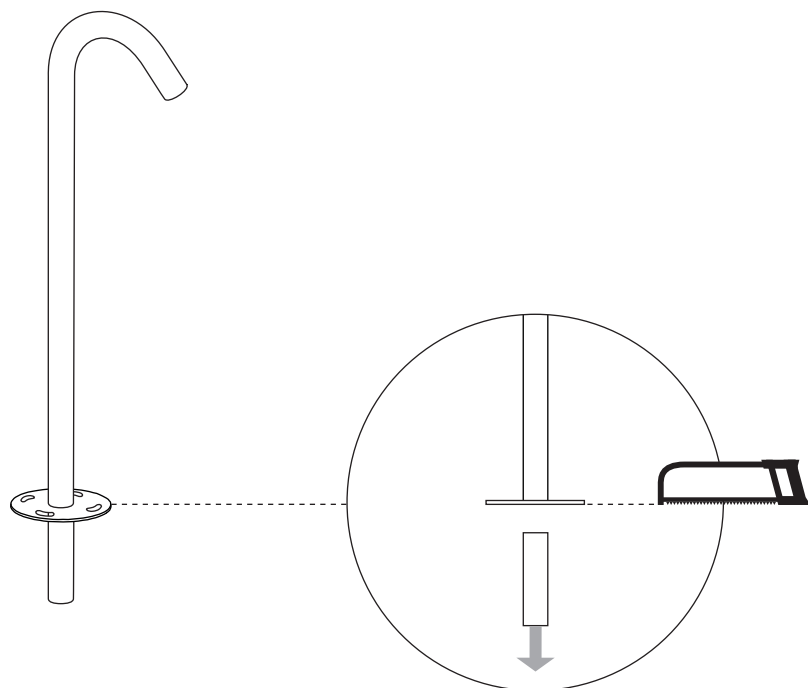

# saas shepherd

TERRACE INSTRUCTIONS

LED 6W	Ra 90	3 SDCM	500 lumen	500 mA	IP65
DIM	DMX	DALI	 -20°C...+50°C		CE

1

2