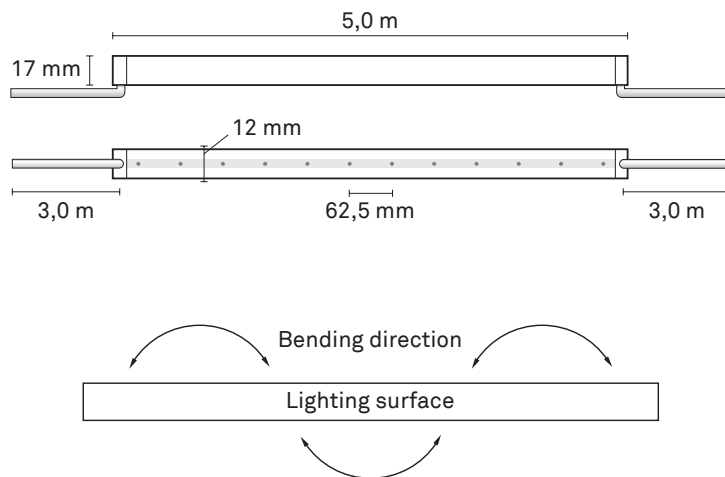

# saas creative side view RGBW

1

60 led/m	LED 16,5W/m	24V	RGBW	IP67	DIM	15 x BRACKET
 -20°C ... +50°C		 62,5 mm	L90B10 50 000h	5 YEARS WARRANTY	60 mm MIN. BEND DIAMETER	

Maximum 5 meter led strip/feed.  
Maximalt 5 meter ledband/inmatning.  
Enintään 5 metrin led-nauha/syöttö.