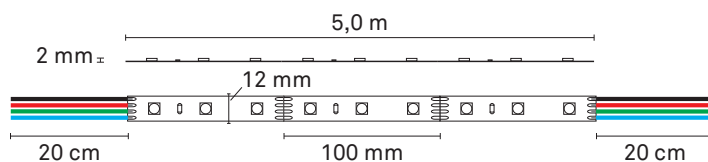

saas strip pro RGBWW

1

60 led/m	LED 19,2W/m	24V	RGBW	680 lm/m	3 SDCM	IP20	DIM	
			L90B10 50 000h	5 YEARS WARRANTY	60 mm MIN. BEND DIAMETER			

Maximum 10 meter led strip/feed.
Maximalt 10 meter ledband/inmatning.
Enintään 10 metrin led-nauha/syöttö.

* Led strip must be installed to heating profile
* Ljusband måste installera på profil
* Lednauha on asennettava jäähdytysprofiiliin

Sähkönumerot
41 333 76

E-Nummer

Product numbers
1000 1899