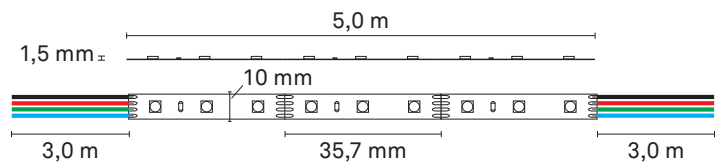

saas strip pro RGB P

1

168 led/m	LED 17,3W/m	24V	RGB	534 lm/m	3 SDCM	IP20	DIM	
			L90B10 50 000h	5 YEARS WARRANTY	60 mm MIN. BEND DIAMETER			

Maximum 10 meter led strip/feed.
Maximalt 10 meter ledband/inmatning.
Enintään 10 metrin led-nauha/syöttö.

* Led strip must be installed to heating profile
* Ljusband måste installera på profil
* Lednauha on asennettava jäähdytysprofiiliin

Sähkönumerot
41 333 67

E-Nummer
75 076 77

Product numbers
1000 1746