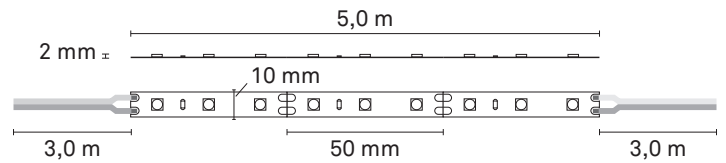

saas strip pro SP A++ IP65 NANO

1

Maximum 10 meter led strip/feed.
Maximalt 10 meter ledband/inmatning.
Enintään 10 metrin led-nauha/syöttö.

* Led strip must be installed to heating profile
* Ljusband måste installera på profil
* Lednauha on asennettava jäähdytysprofiliiin