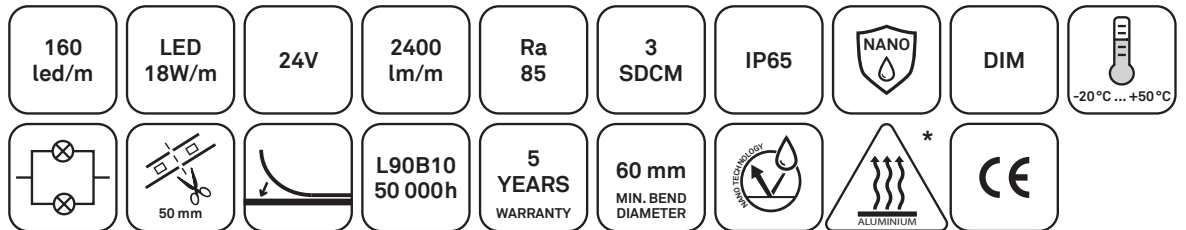

saas strip pro SP A++ IP65 NANO

1

Maximum 10 meter led strip/feed.
Maximalt 10 meter ledband/inmatning.
Enintään 10 metrin led-nauha/syöttö.

* Led strip must be installed to heating profile
* Ljusband måste installera på profil
* Lednauha on asennettava jäähdytysprofiliiin

Kaikissa saas ledvalonauhoissa led on täsmälleen saman sävyinen tehosta riippumatta.

Sähkönumerot

saas strip pro SP A++ IP65 NANO 3000K
saas strip pro SP A++ IP65 NANO 4000K

41 333 41
41 333 42

E-Nummer

75 076 52
75 076 53