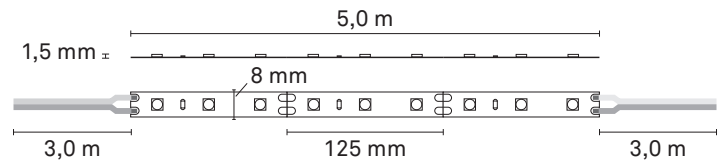

# saas strip pro superior

1

64 led/m	LED 4,8W/m	24V	460 lm/m	Ra 95	3 SDCM	IP20	DIM	
			L90B10 50 000h	5 YEARS WARRANTY	60 mm MIN. BEND DIAMETER			

Maximum 10 meter led strip/feed.  
Maximalt 10 meter ledband/inmatning.  
Enintään 10 metrin led-nauha/syöttö.