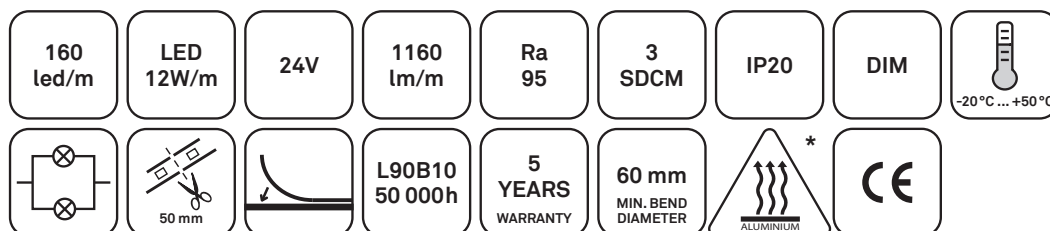

saas strip pro superior P

1

Maximum 10 meter led strip/feed.
Maximalt 10 meter ledband/inmatning.
Enintään 10 metrin led-nauha/syöttö.

* Led strip must be installed to heating profile
* Ljusband måste installera på profil
* Lednauha on asennettava jäähdytysprofiliiin