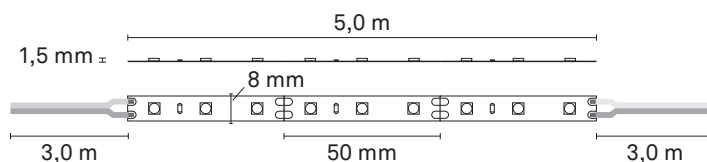

saas strip pro superior P

1

Maximum 10 meter led strip/feed.
Maximalt 10 meter ledband/inmatning.
Enintään 10 metrin led-nauha/syöttö.

* Led strip must be installed to heating profile
* Ljusband måste installera på profil
* Lednauha on asennettava jäähdytysprofiliiin