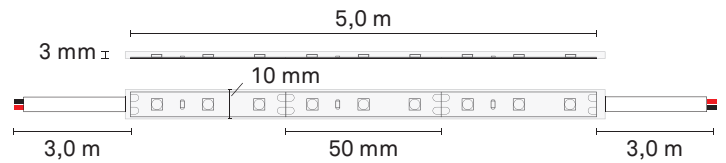

saas strip pro superior P IP67

1

Maximum 10 meter led strip/feed.
Maximalt 10 meter ledband/inmatning.
Enintään 10 metrin led-nauha/syöttö.

* Led strip must be installed to heating profile
* Ljusband måste installera på profil
* Lednauha on asennettava jäähdytysprofiliiin