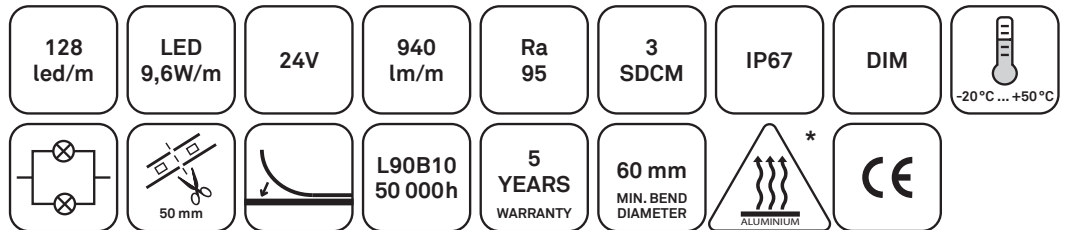

saas strip pro superior P IP67

1

Maximum 10 meter led strip/feed.
Maximalt 10 meter ledband/inmatning.
Enintään 10 metrin led-nauha/syöttö.

* Led strip must be installed to heating profile
* Ljusband måste installera på profil
* Lednauha on asennettava jäähdytysprofiliiin

Kaikkissa saas ledvalonauhoissa led on täsmälleen saman sävyinen tehosta riippumatta.

Sähkönumerot

saas strip pro superior P IP67 2700K
saas strip pro superior P IP67 3000K
saas strip pro superior P IP67 4000K