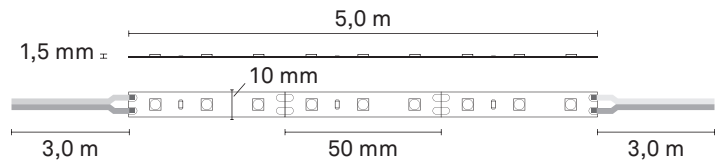

# saas strip pro superior SP

1

Maximum 10 meter led strip/feed.  
Maximalt 10 meter ledband/inmatning.  
Enintään 10 metrin led-nauha/syöttö.

\* Led strip must be installed to heating profile  
\* Ljusband måste installera på profil  
\* Lednauha on asennettava jäähdytysprofiliiin