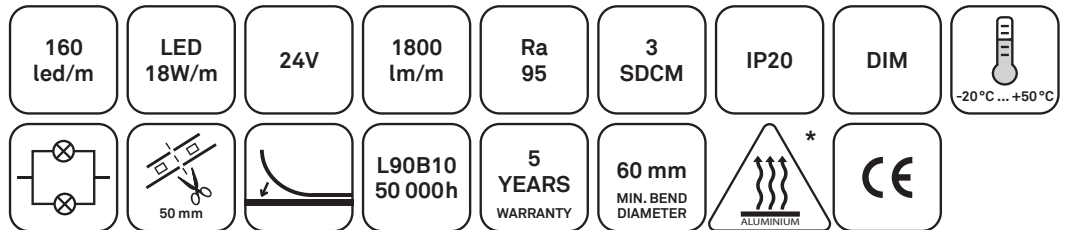

# saas strip pro superior SP

1

Maximum 10 meter led strip/feed.  
Maximalt 10 meter ledband/inmatning.  
Enintään 10 metrin led-nauha/syöttö.

\* Led strip must be installed to heating profile  
\* Ljusband måste installera på profil  
\* Lednauha on asennettava jäähdytysprofiliiin