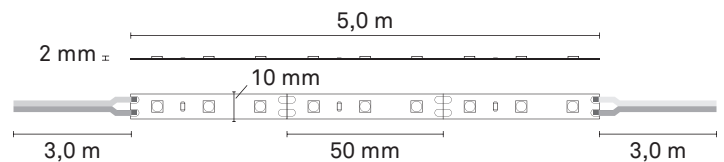

saas superior SP IP65 NANO

1

Maximum 10 meter led strip/feed.
Maximalt 10 meter ledband/inmatning.
Enintään 10 metrin led-nauha/syöttö.

* Led strip must be installed to heating profile
* Ljusband måste installera på profil
* Lednauha on asennettava jäähdytysprofiliiin