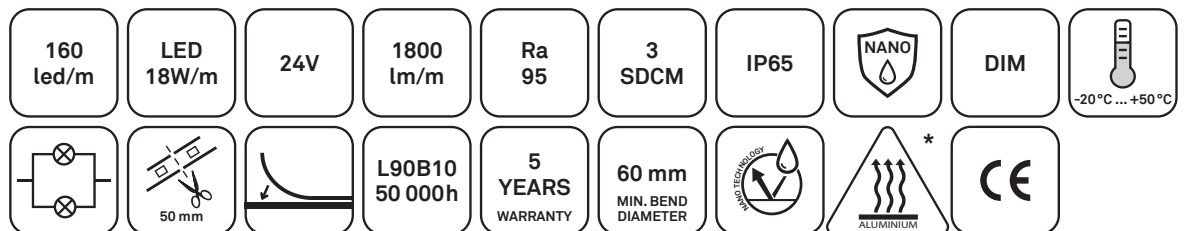

saas superior SP IP65 NANO

1

Maximum 10 meter led strip/feed.
Maximalt 10 meter ledband/inmatning.
Enintään 10 metrin led-nauha/syöttö.

* Led strip must be installed to heating profile
* Ljusband måste installera på profil
* Lednauha on asennettava jäähdytysprofiliiin

Kaikissa saas ledvalonauhoissa led on täsmälleen saman sävyinen tehosta riippumatta.

Sähkönumerot

saas strip pro superior SP IP65 NANO 2700K
saas strip pro superior SP IP65 NANO 3000K
saas strip pro superior SP IP65 NANO 4000K