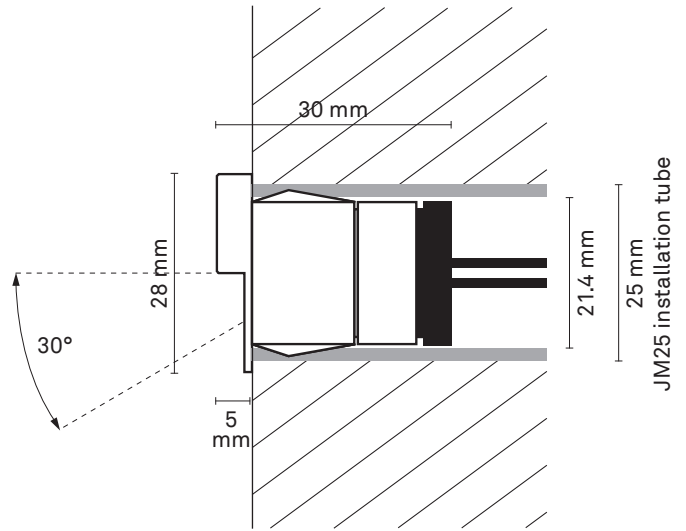

saas blaze stair

1

LED 3W	Ra 90	2 SDCM	200 lumen	900 mA		
DIM	IP65			2200K 2700K 3000K 4000K	L90B10 50 000h	CE

		Sähkönumerot	E-Nummer	Product numbers
saas blaze stair white 60		2200K 45 158 22	74 520 40	1000 2686
		2700K 45 158 23	74 520 41	1000 2687
		3000K 45 158 24	74 520 42	1000 2688
		4000K 45 158 25	74 520 46	1000 2689
saas blaze stair grey amber 60		2200K 45 158 30	74 520 77	1000 2694
		2700K 45 158 31	74 520 78	1000 2695
		3000K 45 158 32	74 521 09	1000 2696
		4000K 45 158 33	74 521 11	1000 2697
saas blaze stair black 60		2200K 45 158 26	74 520 47	1000 2690
		2700K 45 158 27	74 520 48	1000 2691
		3000K 45 158 28	74 520 54	1000 2692
		4000K 45 158 29	74 520 59	1000 2693