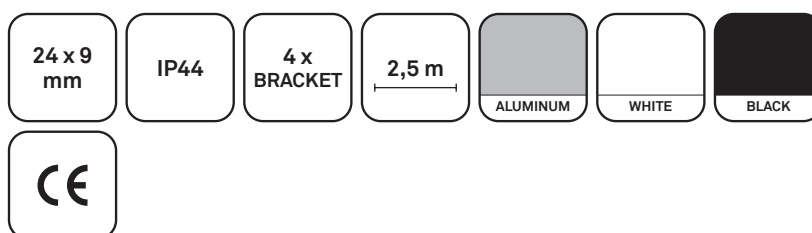

# saas strip rail 24x09

Profiilin sisäleveys 5 mm

Sähkönumerot

■	41 333 82
■	41 333 84
■	41 333 83

E-Nummer

Product numbers

1000 1966
1000 1968
1000 1967