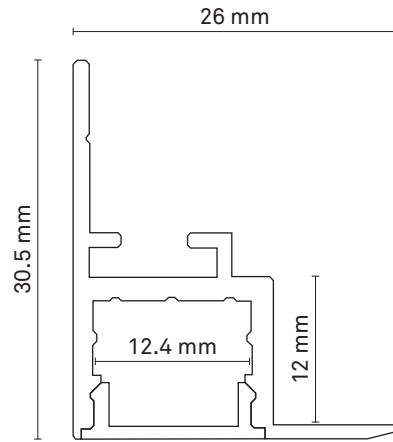

# saas rail drywall AL

Profiilin sisäleveys 12,4 mm

Sähkönumerot

41 314 58

E-Nummer

Product numbers

1000 2532