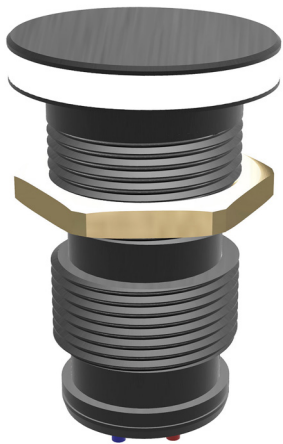

saas blaze floor 360

1

saas blaze floor 360

| | | | | | | |
|-----------|----------|-----------|----------------|-----------|-------------------|----|
| LED 3W | Ra 90 | 2 SDCM | 200 lumen | 900 mA | | |
| DIM | IP67 | | 3000K 4000K | BLACK | L90B10 50 000h | CE |

saas blaze roof 360
Installation hole: 27 mm

saas blaze pipe 360
Installation: JM32 tube

saas blaze floor 360

3000K
4000K

Sähkönumerot

45 158 42
45 158 43

E-Nummer

Product numbers