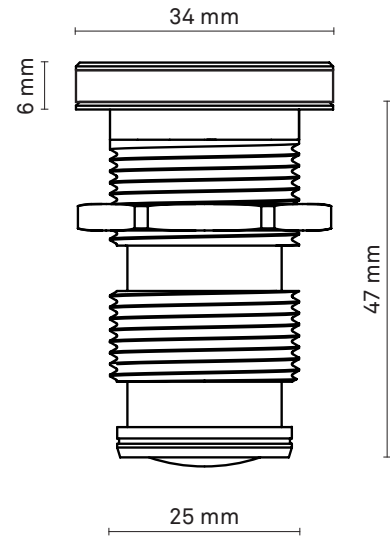

saas blaze floor 360

1

saas blaze floor 360

| | | | | | | |
|-----------|----------|-----------|----------------|-----------|-------------------|----|
| LED 3W | Ra 90 | 2 SDCM | 200 lumen | 900 mA | | |
| DIM | IP67 | | 3000K 4000K | BLACK | L90B10 50 000h | CE |

saas blaze roof 360
Installation hole: 27 mm

saas blaze pipe 360
Installation: JM32 tube

saas blaze floor 360

3000K
4000K

Sähkönumerot

45 158 42
45 158 43

E-Nummer

Product numbers