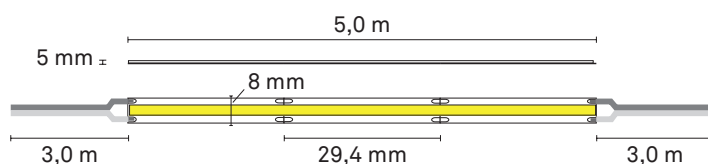

saas smooth milky IP65

1

LED 10W/m	24V	900 lm/m	Ra 85	3 SDCM	IP65	 -20°C ... +50°C
	 29,41 mm	L90B10 50 000h	5 YEARS WARRANTY	60 mm MIN. BEND DIAMETER	CE	

Sähkönumerot

saas smooth milky IP65 3000K
saas smooth milky IP65 4000K