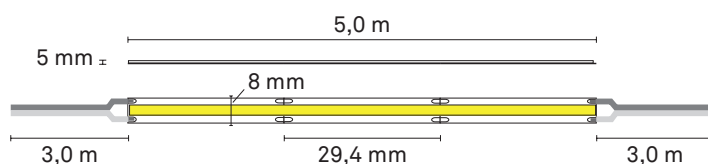

# saas smooth milky P IP65

1

LED 15W/m	24V	1500 lm/m	Ra 85	3 SDCM	IP65	
		L90B10 50 000h	5 YEARS WARRANTY	60 mm MIN. BEND DIAMETER	CE	

Sähkönumerot

saas smooth milky P IP65 3000K  
saas smooth milky P IP65 4000K