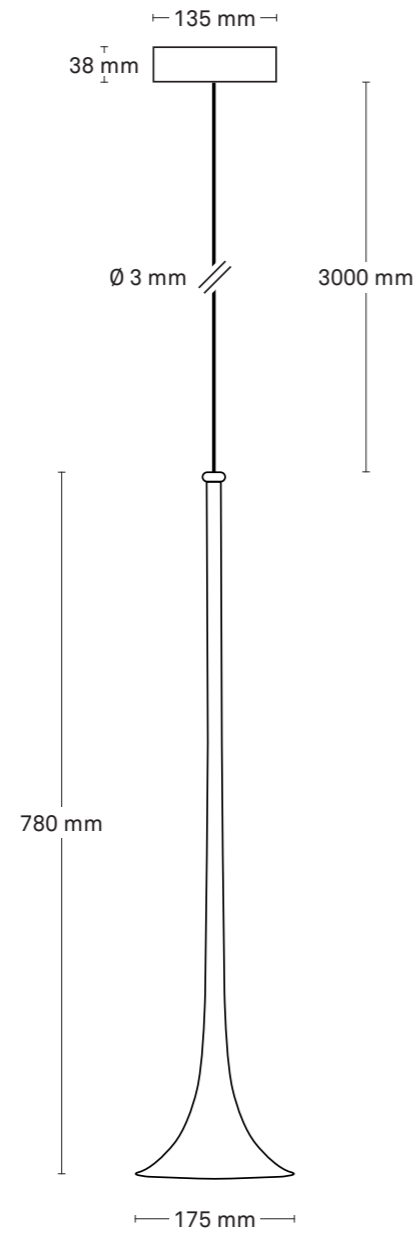

IL SILENZIO

Design Ilkka Suppanen