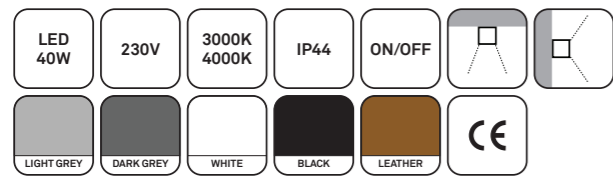

SPARKLE

Design Alexander Lervik

OPTIONS: DALI / DMX / TRIAC / 1-10V / SW

		 Sähkönumerot	 Product numbers
WHITE	<input type="checkbox"/>	2700K 42 853 47	1000 0771
	<input type="checkbox"/>	3000K 42 853 46	1000 0770
	<input type="checkbox"/>	4000K 42 853 17	1000 0769
CLEAR	<input type="checkbox"/>	2700K 42 853 44	1000 0777
	<input type="checkbox"/>	3000K 42 853 45	1000 0776
	<input type="checkbox"/>	4000K 42 853 15	1000 0775
BLACK	<input type="checkbox"/>	2700K 42 853 48	1000 0780
	<input type="checkbox"/>	3000K 42 853 49	1000 0779
	<input type="checkbox"/>	4000K 42 853 16	1000 0778
GOLD	<input type="checkbox"/>	2700K 42 853 50	1000 0774
	<input type="checkbox"/>	3000K 42 853 51	1000 0773
	<input type="checkbox"/>	4000K 42 853 18	1000 0772

SUB

Design Timo Hoisko & Matti Korpela

OPTIONS: DALI / DMX / TRIAC / 1-10V / SW

		 Sähkönumerot	 Product numbers
LIGHT GREY	 3000K	42 853 53	1000 0761
	 4000K	42 853 25	1000 0760
DARK GREY	 3000K	42 853 52	1000 0765
	 4000K	42 853 23	1000 0764
WHITE	 3000K	42 853 54	1000 0759
	 4000K	42 853 24	1000 0758
BLACK	 3000K	42 853 56	1000 0767
	 4000K	42 853 55	1000 0766
LEATHER	 3000K	42 853 58	1000 0763
	 4000K	42 853 57	1000 0762