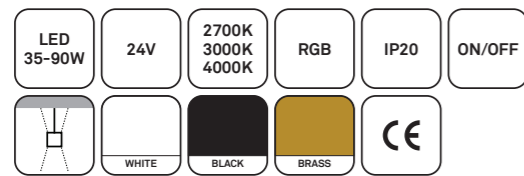

ELBOW
Design Timo Salli

LED 3W	200 lumen	350 mA	2700K 3000K 4000K	IP20	ON/OFF	
	CE					

OPTIONS: DALI / DMX / TRIAC / 1-10V / SW

Product numbers

2700K	1000 1871
3000K	1000 1872
4000K	1000 1873

BUBBLE

Design Saas Instruments

OPTIONS: DALI / DMX / TRIAC / 1-10V / SW

		🇫🇮 Sähkönumerot	🇪🇺 Product numbers
BUBBLE WHITE 600 mm	RGB	42 853 67	1000 0802
	2700K	42 853 64	1000 0811
	3000K	42 853 65	1000 0808
	4000K	42 853 66	1000 0805
BUBBLE WHITE 900 mm	RGB	42 853 78	1000 0789
	2700K	42 853 75	1000 0798
	3000K	42 853 76	1000 0796
	4000K	42 853 77	1000 0792
BUBBLE WHITE 1200 mm	RGB	42 853 90	1000 0813
	2700K	42 853 87	1000 0822
	3000K	42 853 88	1000 0819
	4000K	42 853 89	1000 0816
BUBBLE BLACK 600 mm	RGB	42 853 71	1000 0803
	2700K	42 853 68	1000 0812
	3000K	42 853 69	1000 0809
	4000K	42 853 70	1000 0806
BUBBLE BLACK 900 mm	RGB	42 853 82	1000 0791
	2700K	42 853 79	1000 0800
	3000K	42 853 80	1000 0797
	4000K	42 853 81	1000 0793
BUBBLE BLACK 1200 mm	RGB	42 853 94	1000 0815
	2700K	42 853 91	1000 0824
	3000K	42 853 92	1000 0821
	4000K	42 853 93	1000 0818
BUBBLE BRASS 600 mm	RGB	42 853 63	1000 0801
	2700K	42 853 26	1000 0810
	3000K	42 853 61	1000 0807
	4000K	42 853 62	1000 0804
BUBBLE BRASS 900 mm	RGB	42 853 74	1000 0790
	2700K	42 853 27	1000 0799
	3000K	42 853 72	1000 0795
	4000K	42 853 73	1000 0794
BUBBLE BRASS 1200 mm	RGB	42 853 86	1000 0814
	2700K	42 853 83	1000 0823
	3000K	42 853 84	1000 0820
	4000K	42 853 85	1000 0817