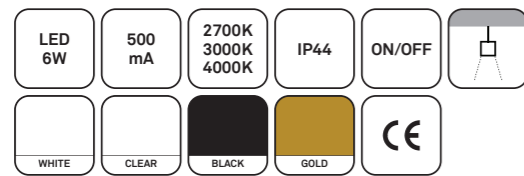

SPARKLE

Design Alexander Lervik

OPTIONS: DALI / DMX / TRIAC / 1-10V / SW

		 Sähkönumerot	 Product numbers
WHITE	<input type="checkbox"/>	2700K 42 853 47	1000 0771
	<input type="checkbox"/>	3000K 42 853 46	1000 0770
	<input type="checkbox"/>	4000K 42 853 17	1000 0769
CLEAR	<input type="checkbox"/>	2700K 42 853 44	1000 0777
	<input type="checkbox"/>	3000K 42 853 45	1000 0776
	<input type="checkbox"/>	4000K 42 853 15	1000 0775
BLACK	<input type="checkbox"/>	2700K 42 853 48	1000 0780
	<input type="checkbox"/>	3000K 42 853 49	1000 0779
	<input type="checkbox"/>	4000K 42 853 16	1000 0778
GOLD	<input type="checkbox"/>	2700K 42 853 50	1000 0774
	<input type="checkbox"/>	3000K 42 853 51	1000 0773
	<input type="checkbox"/>	4000K 42 853 18	1000 0772