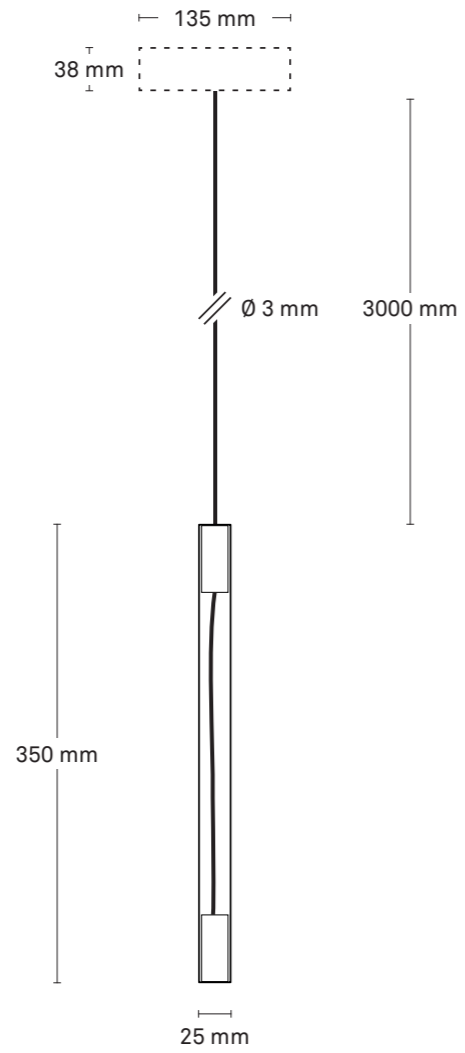

made in helsinki

340Y

Design Yrjö Kukkapuro & Henrik Enbom

Sähkönumerot
42 853 22

Product numbers
1000 0827

TUBE

Design Esa Vesmanen

OPTIONS: DALI / DMX / TRIAC / 1-10V / SW