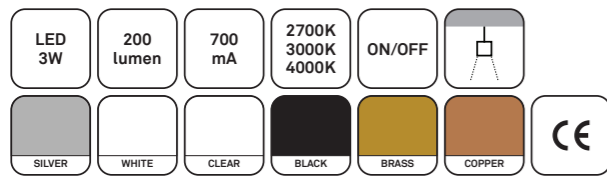

TUBE

Design Esa Vesmanen

OPTIONS: DALI / DMX / TRIAC / 1-10V / SW

Sähkönumerot

Product numbers

SILVER	2700K	42 853 33	1000 0743
	3000K	42 853 34	1000 0742
	4000K	42 853 35	1000 0741
WHITE	2700K	42 853 38	1000 0740
	3000K	42 853 39	1000 0739
	4000K	42 853 40	1000 0738
CLEAR	2700K	42 853 29	1000 0749
	3000K	42 853 12	1000 0748
	4000K	42 853 30	1000 0747
BLACK	2700K	42 853 41	1000 0755
	3000K	42 853 42	1000 0754
	4000K	42 853 43	1000 0753
BRASS	2700K	42 853 36	1000 0752
	3000K	42 853 14	1000 0751
	4000K	42 853 37	1000 0750
COPPER	2700K	42 853 31	1000 0746
	3000K	42 853 13	1000 0745
	4000K	42 853 32	1000 0744