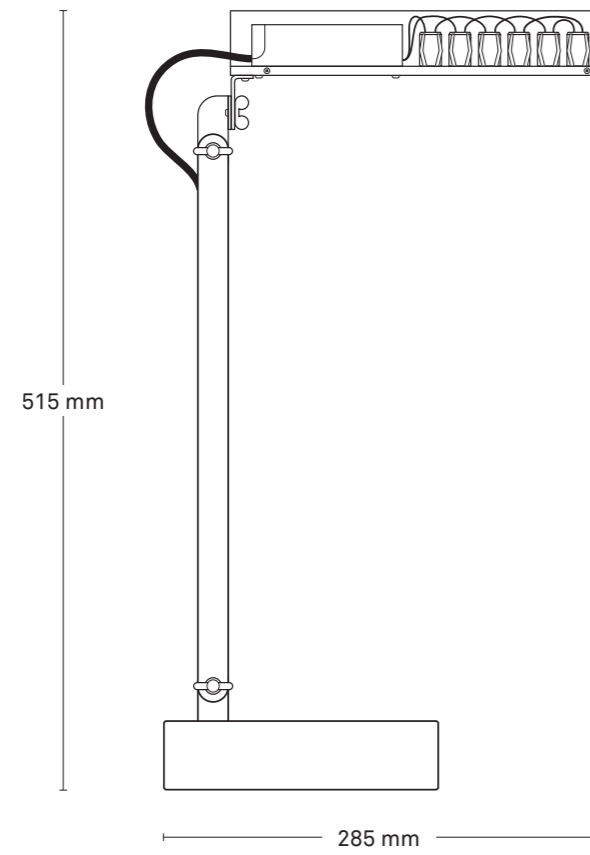

made in helsinki

340Y

Design Yrjö Kukkapuro & Henrik Enbom

Sähkönumerot
42 853 22

Product numbers
1000 0827

TUBE

Design Esa Vesmanen

OPTIONS: DALI / DMX / TRIAC / 1-10V / SW