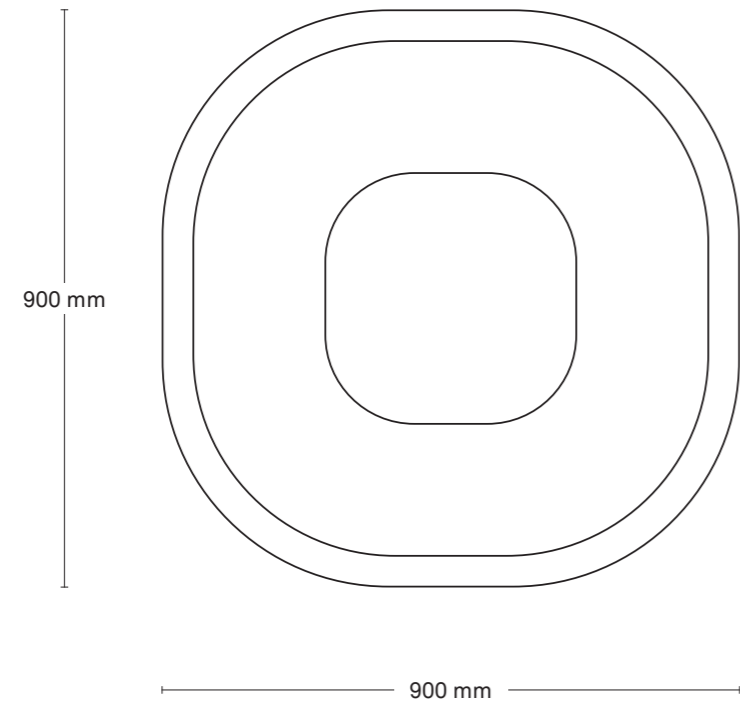

SUB

Design Timo Hoisko & Matti Korpela