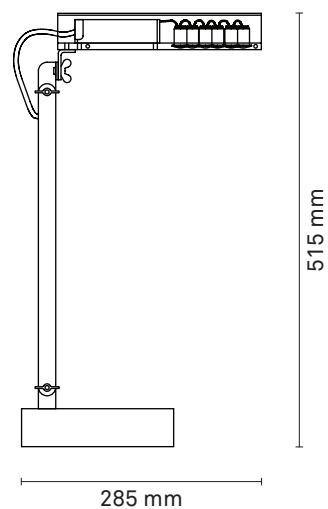

340Y

Design Yrjö Kukkapuro & Henrik Enbom

Sähkönumerot

2700K	42 451 23
3000K	42 451 24
4000K	42 853 22

E-Nummer

Product numbers

1000 4669
1000 4668
1000 0827