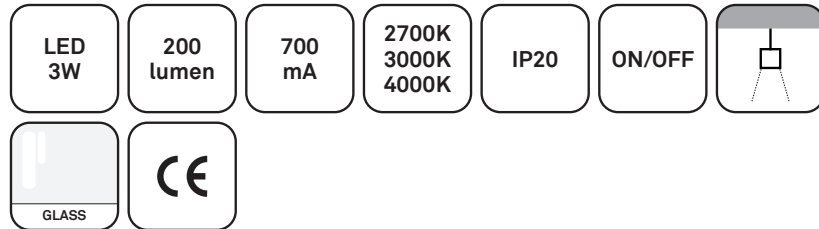

ELBOW

Design Timo Salli

OPTIONS: DALI / DMX / TRIAC / 1-10V / SW

Sähkönumerot

2700K
3000K
4000K

E-Nummer

Product numbers

1000 1871
1000 1872
1000 1873