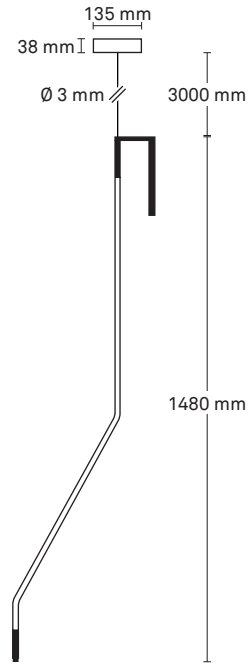

ELBOW

Design Timo Salli

OPTIONS: DALI / DMX / TRIAC / 1-10V / SW

Sähkönumerot

2700K
3000K
4000K

E-Nummer

Product numbers

1000 1871
1000 1872
1000 1873