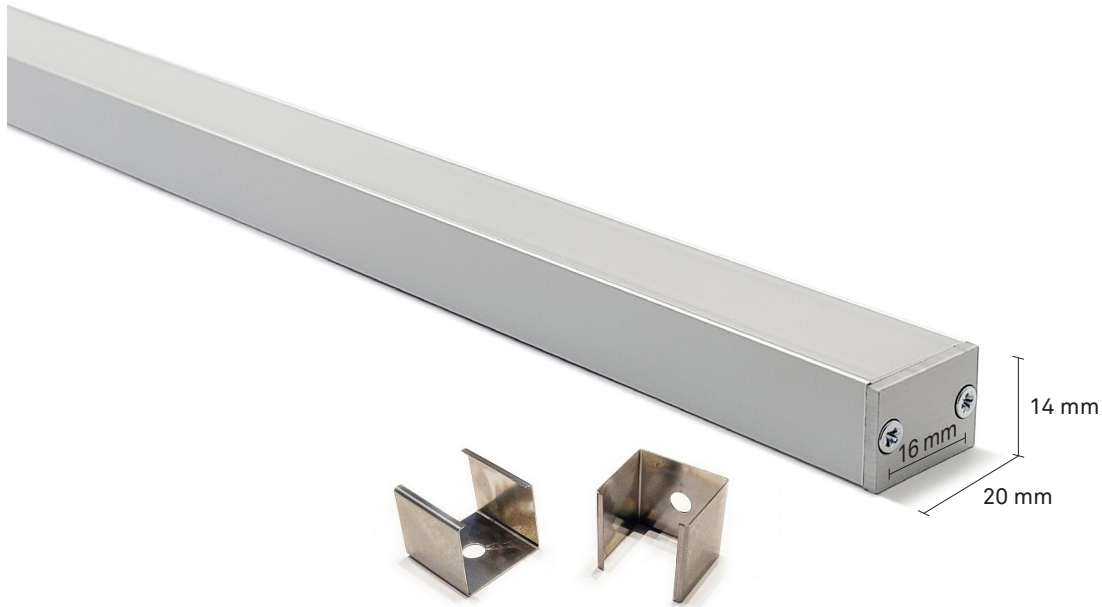

saas KL kisko 20x14

Profiilin sisäleveys 16 mm