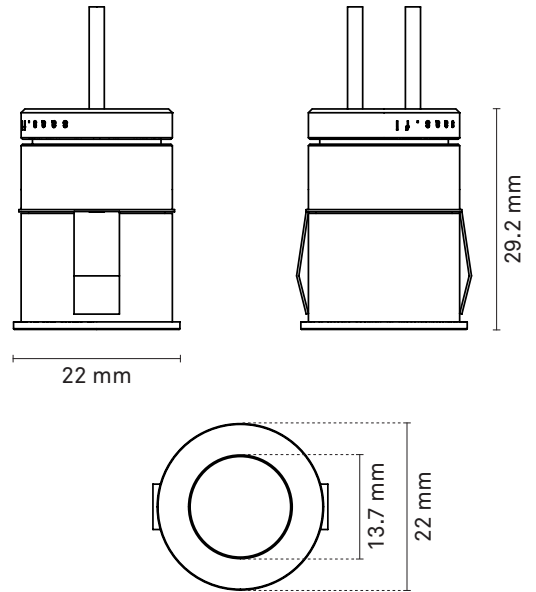

saas blaze handrail spot

ASENNUSOHJE

1

LED 3W	200 lumen	900 mA	2700K 3000K 4000K	ALUMINIUM	BLACK	16 / 30 / 60° ASYMMETRIC	IP65
	 21,5 mm	DALI	TRIAC	DMX	ON/OFF	L90B10 50 000h	CE

1

Kaide

Poraa led-valaisimille 21,5 mm:n reiät.

2A

2B

3

Lopuksi nosta led-valaisimet paikoilleen porattuihin reikiin.