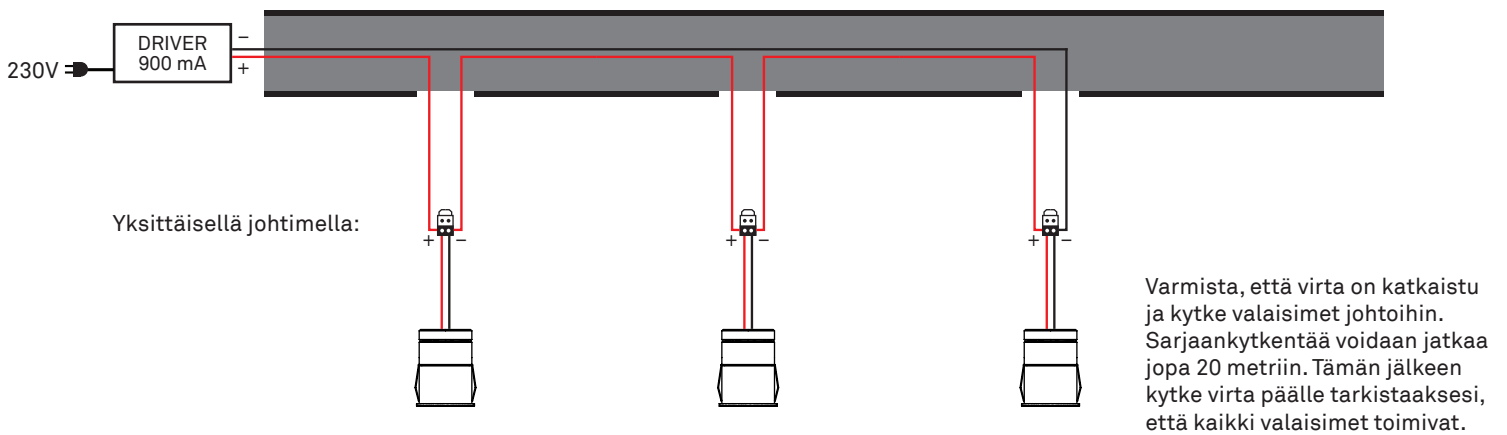

1

Kaide

Poraa led-valaisimille 21,5 mm:n reiät.

2A

2B

3

Lopuksi nosta led-valaisimet paikoilleen porattuihin reikiin.