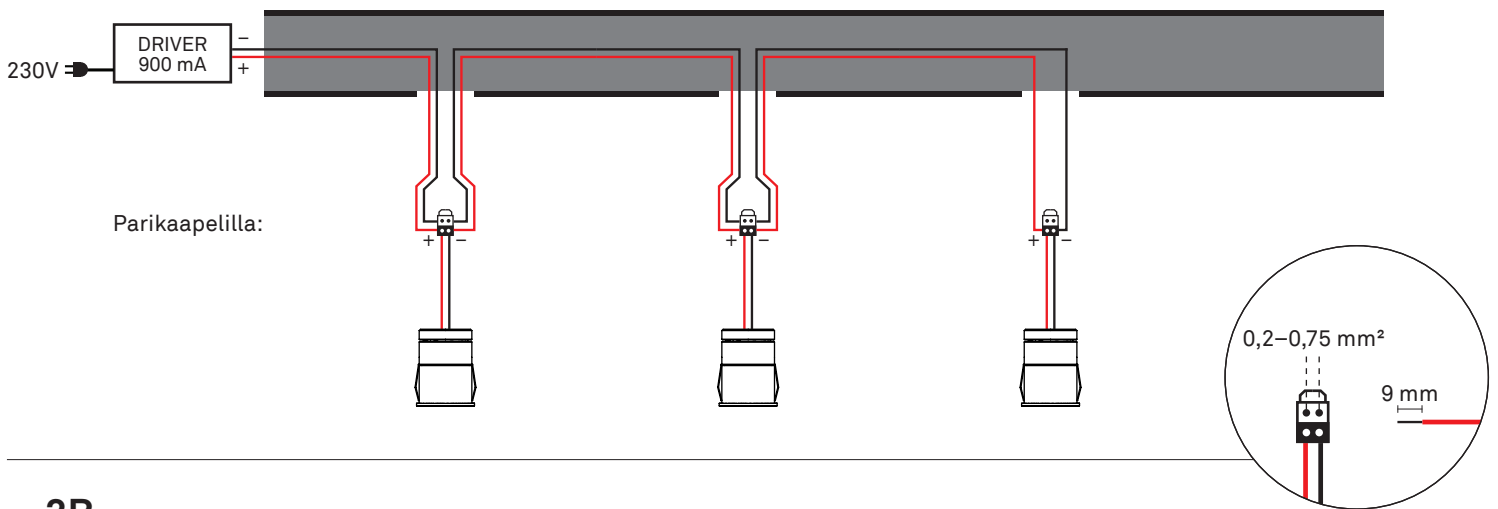

saas blaze handrail spot

ASENNUSOHJE

1

LED 3W	200 lumen	900 mA	2700K 3000K 4000K	ALUMINIUM	BLACK	16 / 30 / 60° ASYMMETRIC	IP65
	 21,5 mm	DALI	TRIAC	DMX	ON/OFF	L90B10 50 000h	CE

1

Kaide

Poraa led-valaisimille 21,5 mm:n reiät.

2A

2B

3

Lopuksi nosta led-valaisimet paikoilleen porattuihin reikiin.