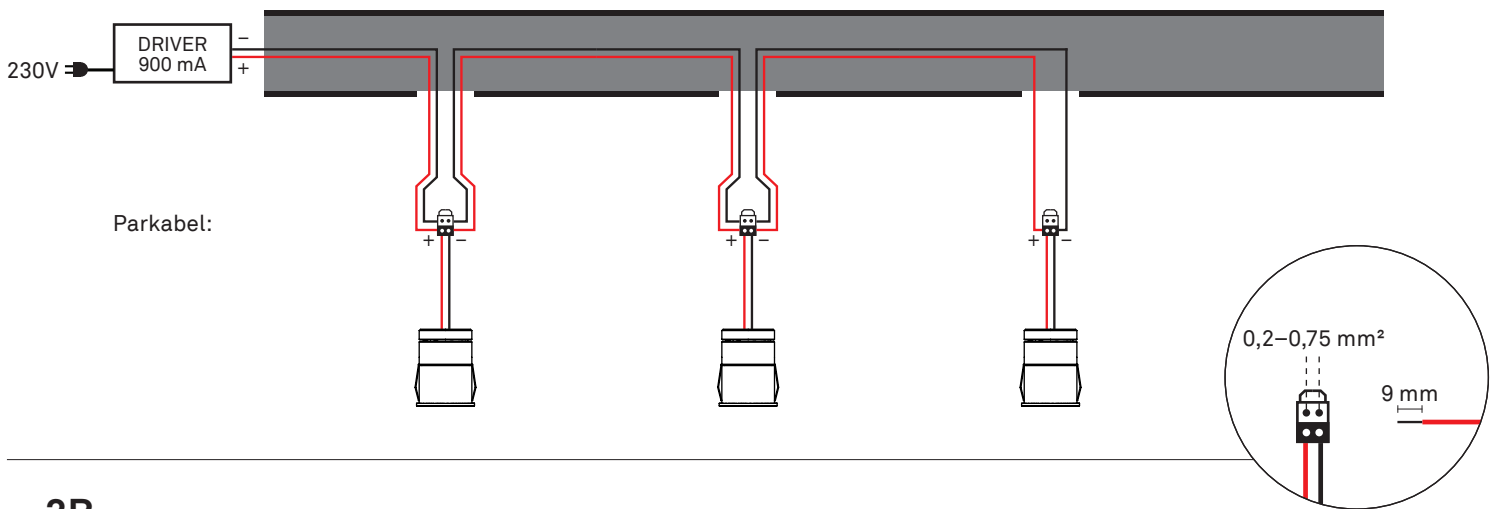

saas blaze handrail spot

INSTRUKTIONER

1

LED 3W	200 lumen	900 mA	2700K 3000K 4000K	ALUMINIUM	BLACK	16 / 30 / 60° ASYMMETRIC	IP65
		DALI	TRIAC	DMX	ON/OFF	L90B10 50 000h	CE

1

Ledstång

Borra 21,5 mm hål för led armaturerna.

2A

2B

3

Tryck in lamporna i de borrarade hålen. Armaturen hålls på plats tack vare installationsfjädern.