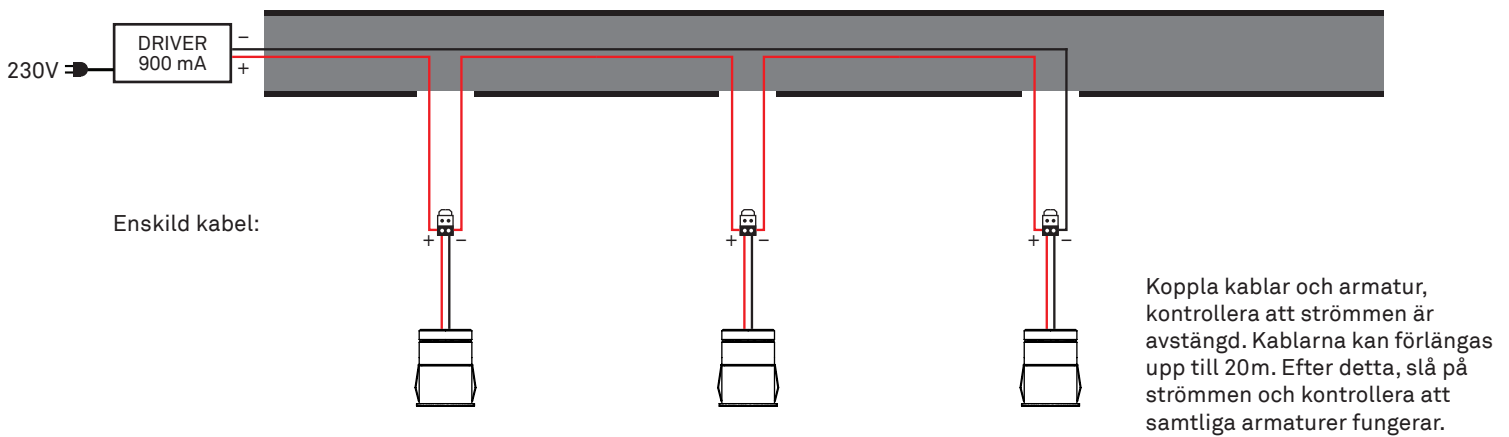

saas blaze handrail spot

INSTRUKTIONER

1

LED 3W	200 lumen	900 mA	2700K 3000K 4000K	ALUMINIUM	BLACK	16 / 30 / 60° ASYMMETRIC	IP65
		DALI	TRIAC	DMX	ON/OFF	L90B10 50 000h	CE

1

Ledstång

Borra 21,5 mm hål för led armaturerna.

2A

2B

3

Tryck in lamporna i de borrarade hålen. Armaturen hålls på plats tack vare installationsfjädern.