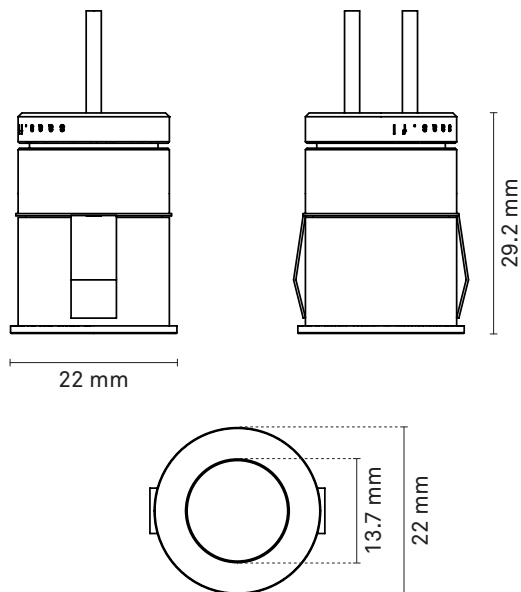

saas blaze handrail spot

INSTRUKTIONER

1

LED 3W	200 lumen	900 mA	2700K 3000K 4000K	ALUMINIUM	BLACK	16 / 30 / 60° ASYMMETRIC	IP65
		DALI	TRIAC	DMX	ON/OFF	L90B10 50 000h	CE

1

Ledstång

Borra 21,5 mm hål för led armaturerna.

2A

2B

3

Tryck in lamporna i de borrarade hålen. Armaturen hålls på plats tack vare installationsfjädern.