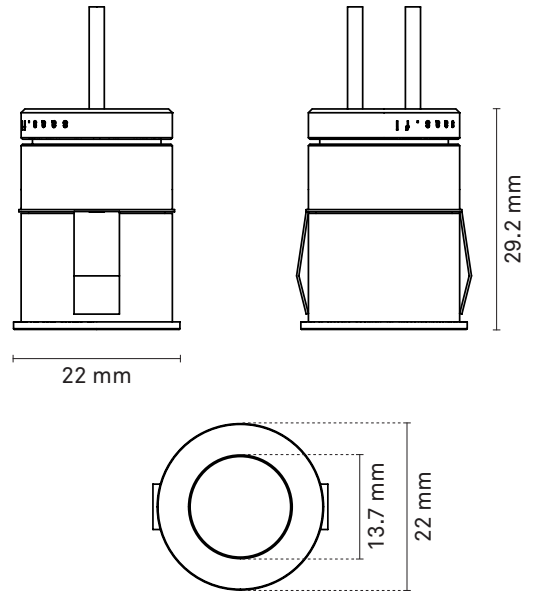

saas blaze handrail spot with adapter

1

ASENNUSOHJE

LED 3W	200 lumen	900 mA	2700K 3000K 4000K	ALUMINIUM	BLACK	16 / 30 / 60° ASYMMETRIC	IP65
	 21,5 mm	DALI	TRIAC	DMX	ON/OFF	L90B10 50 000h	CE

1

Kaide

Poraa led-valaisimille 21,5 mm:n reiät.

2A

2B

3

Lopuksi nosta led-valaisimet paikoilleen porattuihin reikiin.