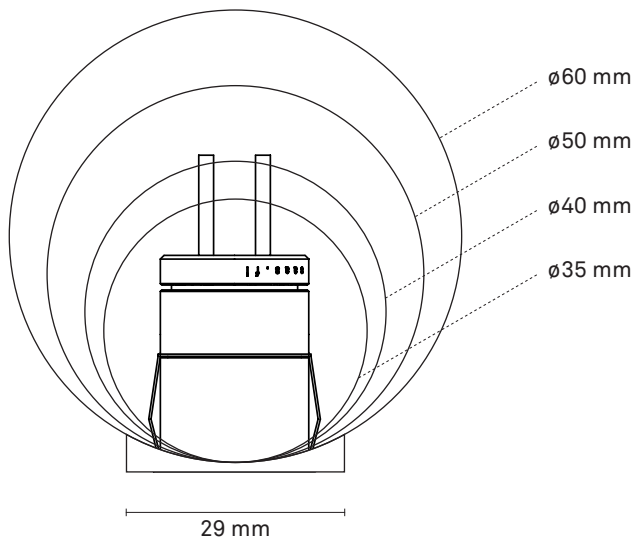

saas blaze handrail spot with adapter

1

ASENNUSOHJE

LED 3W	200 lumen	900 mA	2700K 3000K 4000K	ALUMINIUM	BLACK	16 / 30 / 60° ASYMMETRIC	IP65
	 21,5 mm	DALI	TRIAC	DMX	ON/OFF	L90B10 50 000h	CE

1

Kaide

Poraa led-valaisimille 21,5 mm:n reiät.

2A

2B

3

Lopuksi nosta led-valaisimet paikoilleen porattuihin reikiin.