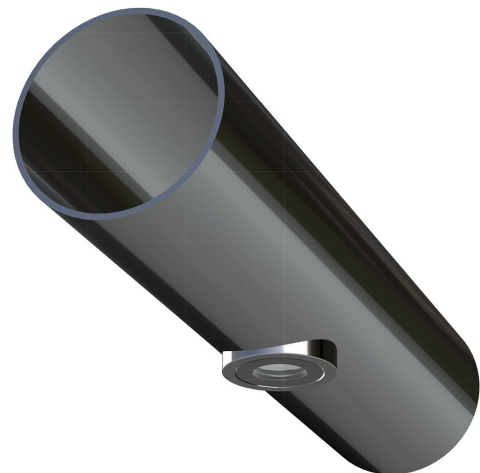

saas blaze handrail spot with adapter

1

ASENNUSOHJE

LED 3W	200 lumen	900 mA	2700K 3000K 4000K	ALUMINIUM	BLACK	16 / 30 / 60° ASYMMETRIC	IP65
	 21,5 mm	DALI	TRIAC	DMX	ON/OFF	L90B10 50 000h	CE

1

Kaide

Poraa led-valaisimille 21,5 mm:n reiät.

2A

2B

3

Lopuksi nosta led-valaisimet paikoilleen porattuihin reikiin.