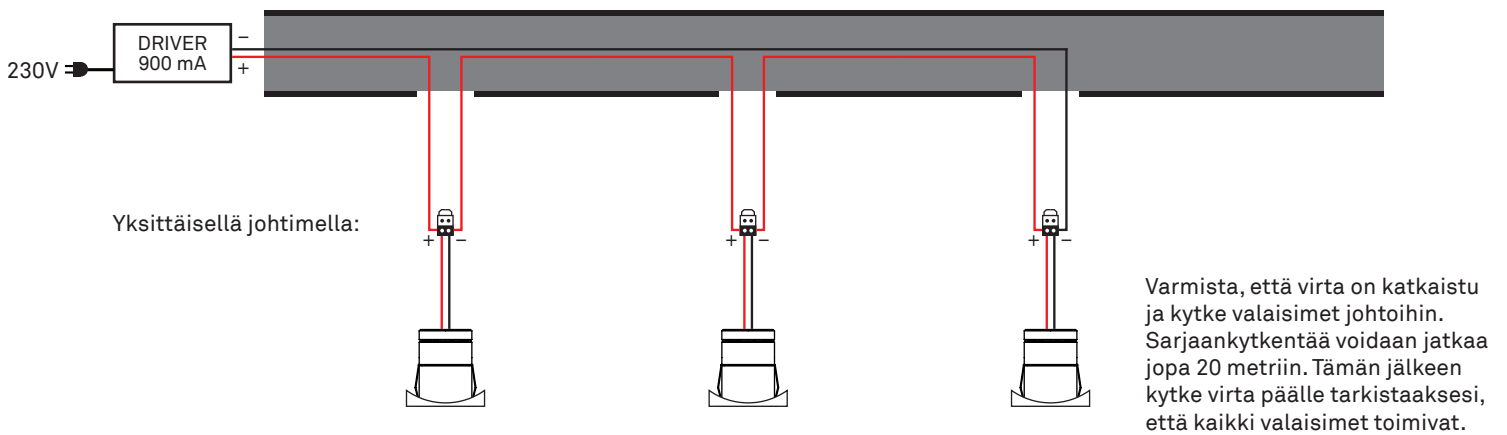

1

Kaide

Poraa led-valaisimille 21,5 mm:n reiät.

2A

2B

3

Lopuksi nosta led-valaisimet paikoilleen porattuihin reikiin.