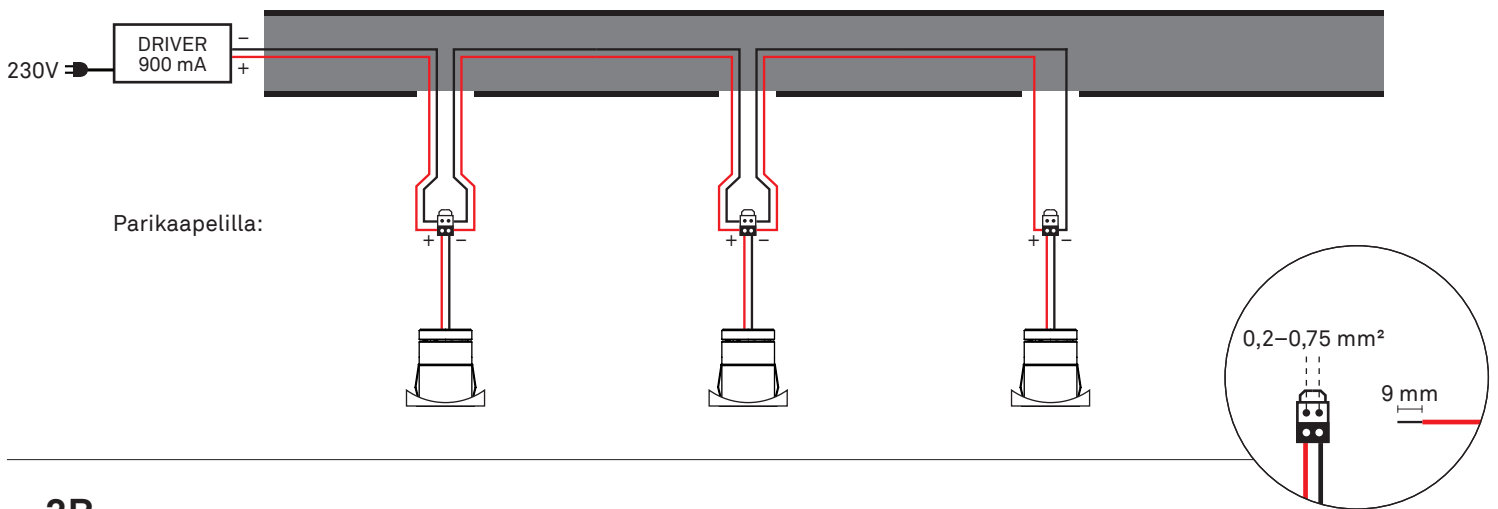

saas blaze handrail spot with adapter

1

ASENNUSOHJE

LED 3W	200 lumen	900 mA	2700K 3000K 4000K	ALUMINIUM	BLACK	16 / 30 / 60° ASYMMETRIC	IP65
	 21,5 mm	DALI	TRIAC	DMX	ON/OFF	L90B10 50 000h	CE

1

Kaide

Poraa led-valaisimille 21,5 mm:n reiät.

2A

2B

3

Lopuksi nosta led-valaisimet paikoilleen porattuihin reikiin.