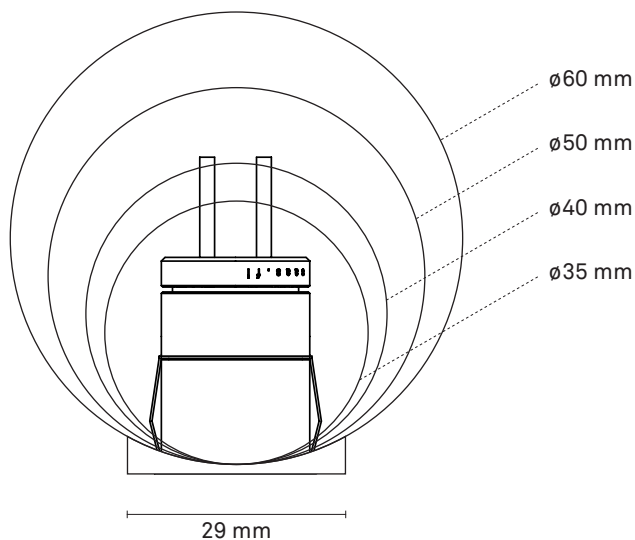

saas blaze handrail spot with adapter

1

INSTRUKTIONER

LED 3W	200 lumen	900 mA	2700K 3000K 4000K	ALUMINIUM	BLACK	16 / 30 / 60° ASYMMETRIC	IP65
	 21,5 mm	DALI	TRIAC	DMX	ON/OFF	L90B10 50 000h	CE

1

Ledstång

Borra 21,5 mm hål för led armaturerna.