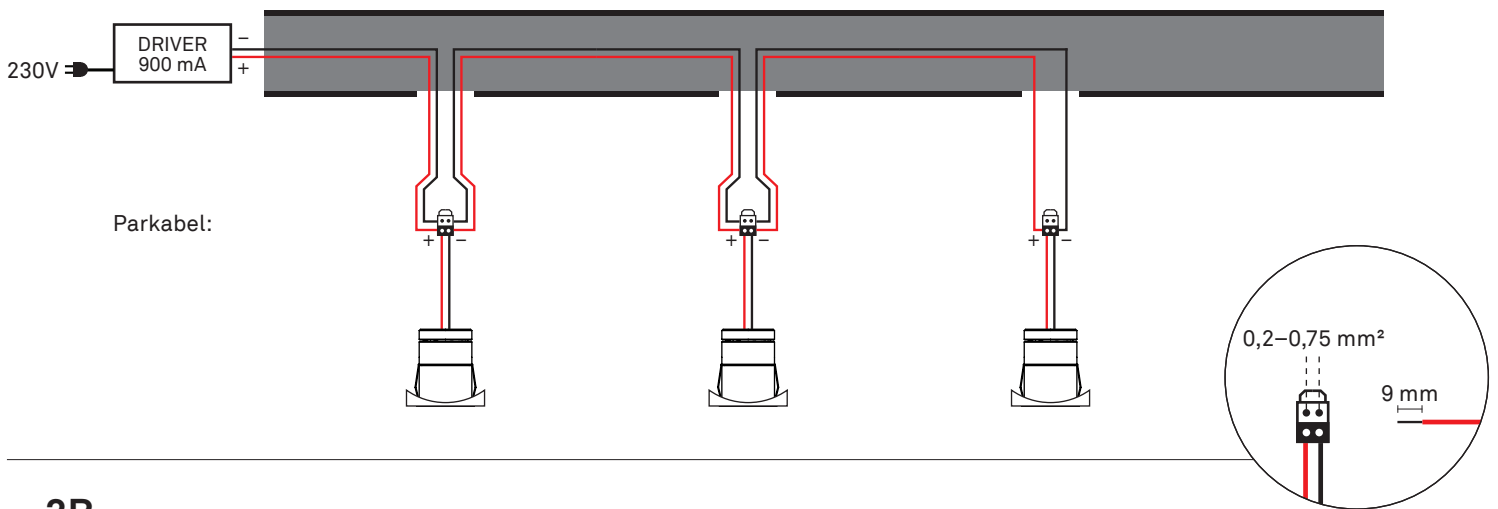

saas blaze handrail spot with adapter

1

INSTRUKTIONER

LED 3W	200 lumen	900 mA	2700K 3000K 4000K	ALUMINIUM	BLACK	16 / 30 / 60° ASYMMETRIC	IP65
	 21,5 mm	DALI	TRIAC	DMX	ON/OFF	L90B10 50 000h	CE

1

Ledstång

Borra 21,5 mm hål för led armaturerna.

2A

2B

3

Tryck in lamporna i de borrarade hålen. Armaturen hålls på plats tack vare installationsfjädern.