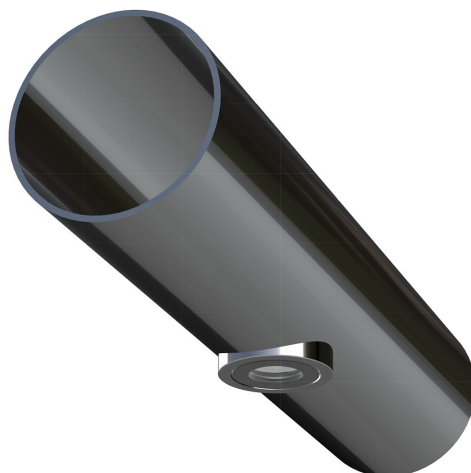

saas blaze handrail spot with adapter

1

INSTRUKTIONER

LED 3W	200 lumen	900 mA	2700K 3000K 4000K	ALUMINIUM	BLACK	16 / 30 / 60° ASYMMETRIC	IP65
	 21,5 mm	DALI	TRIAC	DMX	ON/OFF	L90B10 50 000h	CE

1

Ledstång

Borra 21,5 mm hål för led armaturerna.

2A

2B

3

Tryck in lamporna i de borrarade hålen. Armaturen hålls på plats tack vare installationsfjädern.