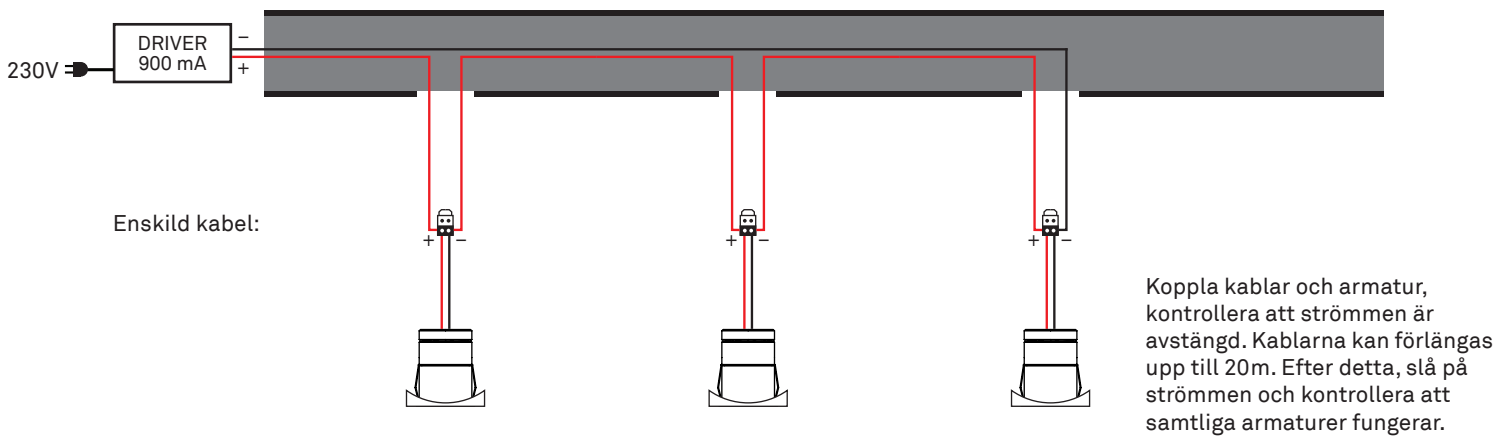

saas blaze handrail spot with adapter

1

INSTRUKTIONER

LED 3W	200 lumen	900 mA	2700K 3000K 4000K	ALUMINIUM	BLACK	16 / 30 / 60° ASYMMETRIC	IP65
	 21,5 mm	DALI	TRIAC	DMX	ON/OFF	L90B10 50 000h	CE

1

Ledstång

Borra 21,5 mm hål för led armaturerna.

2A

2B

3

Tryck in lamporna i de borrarade hålen. Armaturen hålls på plats tack vare installationsfjädern.