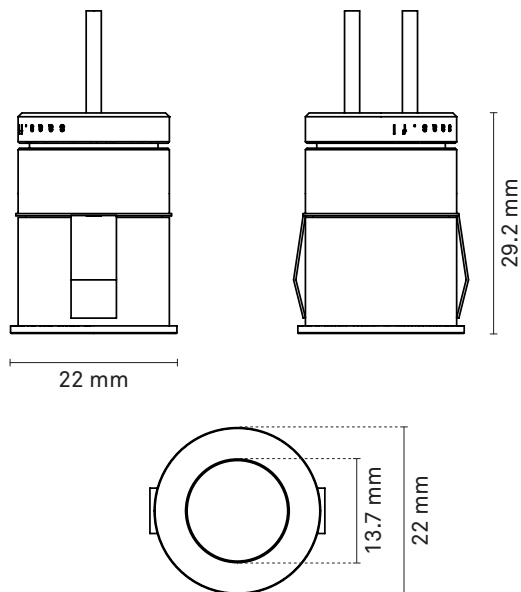

saas blaze handrail spot with adapter

1

INSTRUKTIONER

LED 3W	200 lumen	900 mA	2700K 3000K 4000K	ALUMINIUM	BLACK	16 / 30 / 60° ASYMMETRIC	IP65
	 21,5 mm	DALI	TRIAC	DMX	ON/OFF	L90B10 50 000h	CE

1

Ledstång

Borra 21,5 mm hål för led armaturerna.

2A

2B

3

Tryck in lamporna i de borrarade hålen. Armaturen hålls på plats tack vare installationsfjädern.