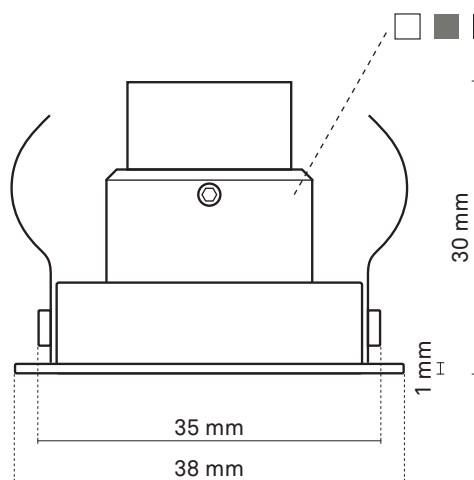

# saas blaze pivot

1

Frame colors:  
White, grey, black

LED 3W	Ra 90	2 SDCM	200 lumen	900 mA	-20 °C ... +50 °C		DIM
IP44	16°/30°	35 mm	30°	2200K 2700K 3000K 4000K	L90B10 50 000h		

	Sähkönumerot	E-Nummer	Product numbers	
saas blaze pivot white 16		2200K 41 314 82	74 767 50	1000 2662
		2700K 41 314 83	74 767 51	1000 2663
		3000K 41 314 84	74 767 52	1000 2664
		4000K 41 314 85	74 767 53	1000 2665
saas blaze pivot grey amber 16		2200K 41 314 98	74 767 66	1000 2678
		2700K 41 314 99	74 767 67	1000 2679
		3000K 41 334 00	74 767 68	1000 2680
		4000K 41 334 01	74 767 69	1000 2681
saas blaze pivot black 16		2200K 41 314 90	74 767 58	1000 2670
		2700K 41 314 91	74 767 59	1000 2671
		3000K 41 314 92	74 767 60	1000 2672
		4000K 41 314 93	74 767 61	1000 2673
saas blaze pivot white 30		2200K 41 314 86	74 767 54	1000 2666
		2700K 41 314 87	74 767 55	1000 2667
		3000K 41 314 88	74 767 56	1000 2668
		4000K 41 314 89	74 767 57	1000 2669
saas blaze pivot grey amber 30		2200K 41 334 02	74 767 70	1000 2682
		2700K 41 334 03	74 767 71	1000 2683
		3000K 41 334 04	74 767 72	1000 2684
		4000K 41 334 05	74 767 73	1000 2685
saas blaze pivot black 30		2200K 41 314 94	74 767 62	1000 2674
		2700K 41 314 95	74 767 63	1000 2675
		3000K 41 314 96	74 767 64	1000 2676
		4000K 41 314 97	74 767 65	1000 2677