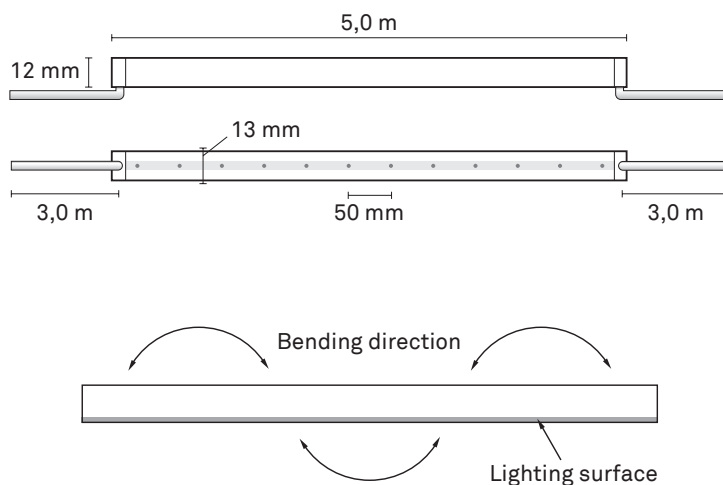

saas creative top view

1

LED 9,6W/m	24V	740 lm/m	CRI90	3 SDCM	IP67	DIM	15 x BRACKET
-20°C ... +50°C		 50 mm	L90B10 50 000h	5 YEARS WARRANTY	60 mm MIN. BEND DIAMETER	CE	

Maximum 10 meter led strip/feed.
Maximalt 10 meter ledband/inmatning.
Enintään 10 metrin led-nauha/syöttö.

75 076 25
75 076 29
75 076 27
75 076 26
75 076 28

Product numbers

1000 1673
1000 1677
1000 1675
1000 1674
1000 1676