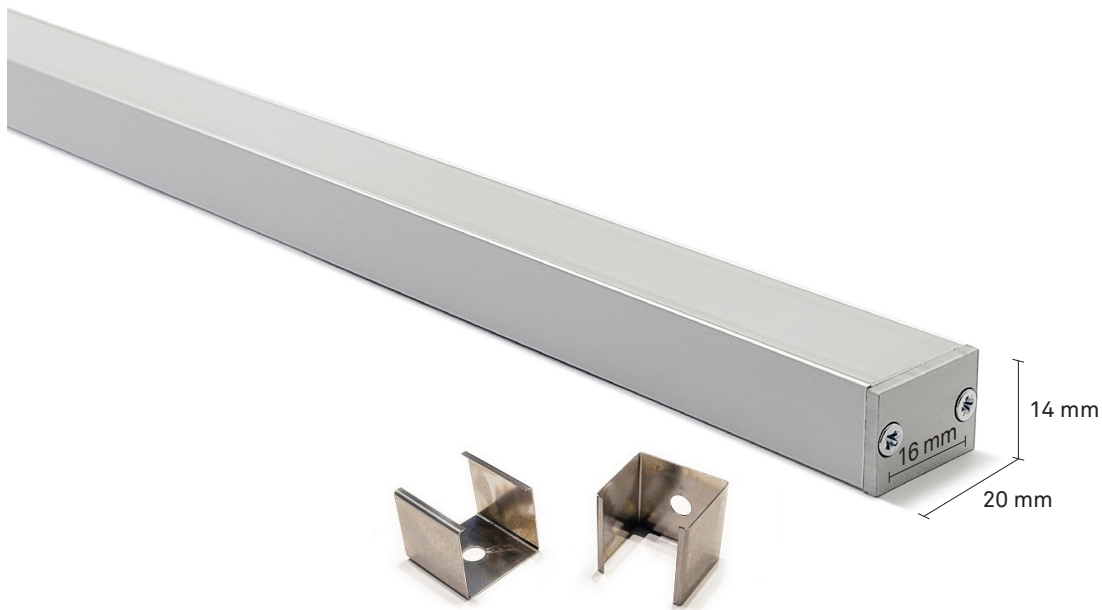

saas strip rail 2m

Profiilin sisäleveys 16 mm

Sähkönumerot

■	41 280 33
□	41 281 44
■	41 281 45

E-Nummer

75 023 08
74 514 09
74 514 12

Product numbers

1000 0621
1000 0619
1000 0620