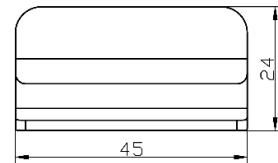

saas creative v view

24 V	14 x 14 mm	IP67	2700K 3000K 4000K	600 lumen/m	5 m kela	5000 mm
CRI85	62,5 mm	minimi taivutus-säde 65	WHITE	BLACK	CE	

Sähkönumerot

2700K
3000K
4000K

E-Nummer

Product numbers

1000 4486
1000 4487
1000 4488