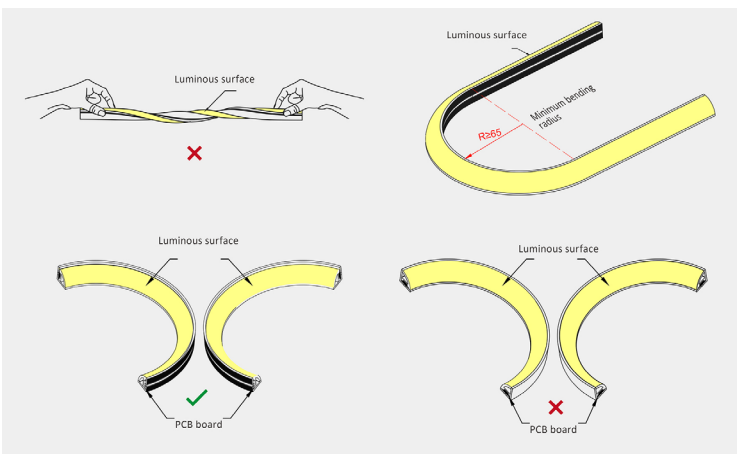

saas creative v view

24 V	14 x 14 mm	IP67	2700K 3000K 4000K	600 lumen/m	5 m kela	5000 mm
CRI85	62,5 mm	minimi taivutus-säde 65	WHITE	BLACK	CE	

Sähkönumerot

2700K
3000K
4000K

E-Nummer

Product numbers

1000 4486
1000 4487
1000 4488