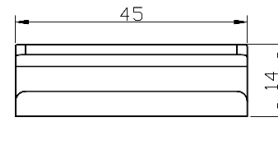

saas creative v view

24 V	14 x 14 mm	IP67	2700K 3000K 4000K	600 lumen/m	5 m kela	5000 mm
CRI85	62,5 mm	minimi taivutus-säde 65	WHITE	BLACK	CE	

Sähkönumerot

2700K
3000K
4000K

E-Nummer

Product numbers

1000 4486
1000 4487
1000 4488