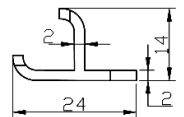

saas creative v view

24 V	14 x 14 mm	IP67	2700K 3000K 4000K	600 lumen/m	5 m kela	5000 mm
CRI85	62,5 mm	minimi taivutus-säde 65	WHITE	BLACK	CE	

Sähkönumerot

2700K
3000K
4000K

E-Nummer

Product numbers

1000 4486
1000 4487
1000 4488