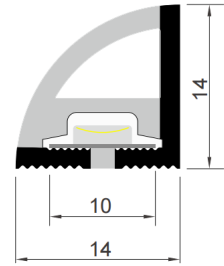

saas creative v view

24 V	14 x 14 mm	IP67	2700K 3000K 4000K	600 lumen/m	5 m kela	5000 mm
CRI85	62,5 mm	minimi taivutus-säde 65	WHITE	BLACK	CE	

Sähkönumerot

2700K
3000K
4000K

E-Nummer

Product numbers

1000 4486
1000 4487
1000 4488