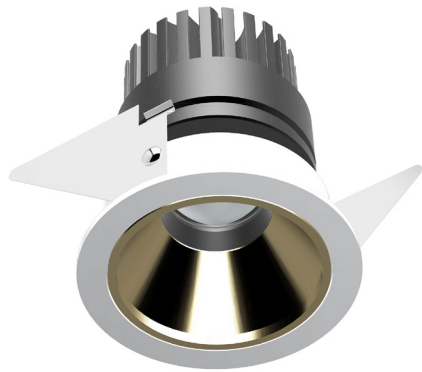

saas HD 60 6W

[LINK TO PRODUCT](#)