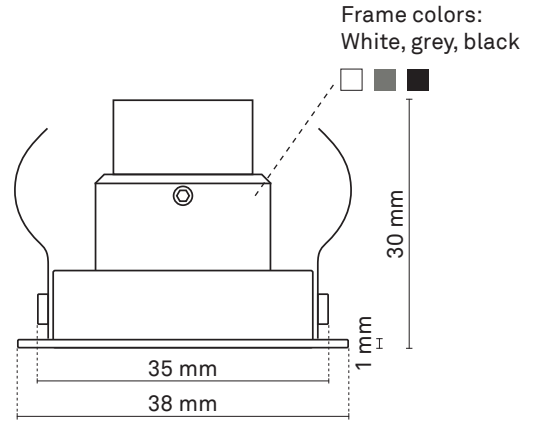

saas blaze pivot

[LINK TO PRODUCT](#)

LED 3W	Ra 90	2 SDCM	200 lumen	900 mA	-20 °C ... +50 °C	DIM
IP44	16°/30°	35 mm	30°	2200K 2700K 3000K 4000K	L90B10 50 000h	CE

		Sähkönumerot	E-Nummer	Product numbers
saas blaze pivot white 16		2200K 41 314 82	74 767 50	1000 2662
		2700K 41 314 83	74 767 51	1000 2663
		3000K 41 314 84	74 767 52	1000 2664
		4000K 41 314 85	74 767 53	1000 2665
saas blaze pivot grey amber 16		2200K 41 314 98	74 767 66	1000 2678
		2700K 41 314 99	74 767 67	1000 2679
		3000K 41 334 00	74 767 68	1000 2680
		4000K 41 334 01	74 767 69	1000 2681
saas blaze pivot black 16		2200K 41 314 90	74 767 58	1000 2670
		2700K 41 314 91	74 767 59	1000 2671
		3000K 41 314 92	74 767 60	1000 2672
		4000K 41 314 93	74 767 61	1000 2673
saas blaze pivot white 30		2200K 41 314 86	74 767 54	1000 2666
		2700K 41 314 87	74 767 55	1000 2667
		3000K 41 314 88	74 767 56	1000 2668
		4000K 41 314 89	74 767 57	1000 2669
saas blaze pivot grey amber 30		2200K 41 334 02	74 767 70	1000 2682
		2700K 41 334 03	74 767 71	1000 2683
		3000K 41 334 04	74 767 72	1000 2684
		4000K 41 334 05	74 767 73	1000 2685
saas blaze pivot black 30		2200K 41 314 94	74 767 62	1000 2674
		2700K 41 314 95	74 767 63	1000 2675
		3000K 41 314 96	74 767 64	1000 2676
		4000K 41 314 97	74 767 65	1000 2677