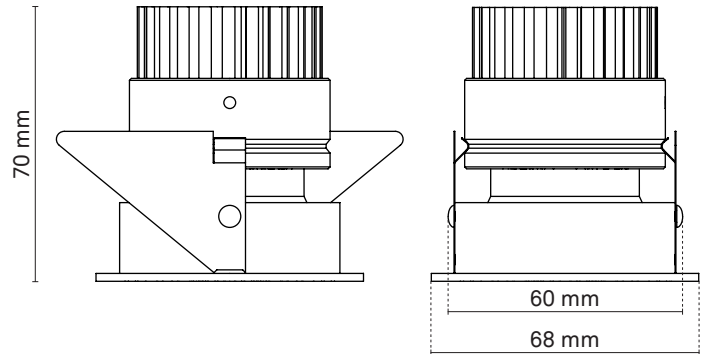

saas HD 60 6W

[LINK TO PRODUCT](#)