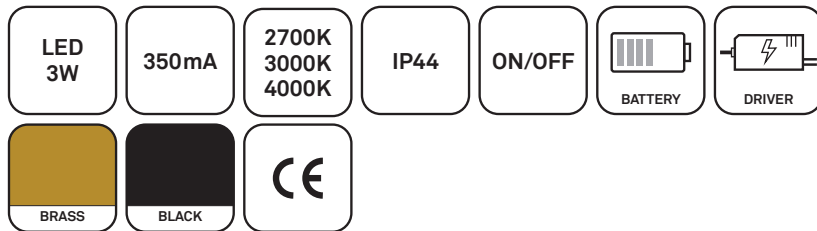

[LINK TO PRODUCT](#)

LED 6W	700mA PIPELINE	3000K 4000K	IP44	ON/OFF	CE
-----------	-------------------	----------------	------	--------	----

OPTIONS: DALI / DMX / TRIAC / 1-10V / SW

LIGHT WARE

Design Ateljé Sotamaa

[LINK TO PRODUCT](#)

OPTIONS (WHEN ORDERED WITH DRIVER): DALI / DMX / TRIAC / 1-10V / SW

Sähkönumerot

E-Nummer

Product numbers

LIGHT WARE / CHARGE 2700K
3000K
4000K

1000 1476
1000 0785
1000 1478

LIGHT WARE / DRIVER 2700K
3000K
4000K