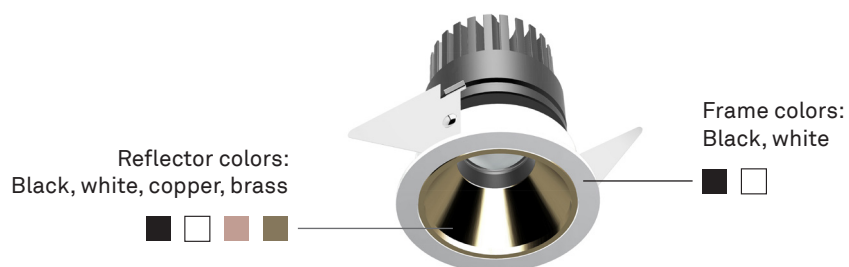

LED 6W	Ra 90	500 lumen	500 mA	2700K 3000K 4000K	 60 mm	IP44
	 20°-50°		L90B10 50 000h	CE