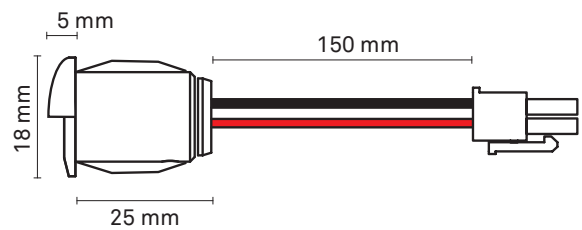

saas step+

[LINK TO PRODUCT](#)

LED 3W	Ra 90	100 lumen	350 mA	-20°C...+50°C	DIM
IP44	25°	15 mm	2700K 3000K 4000K	1 LED /m² 2 LED /m²	L90B10 50 000h
					CE

	Sähkönumerot	E-Nummer	Product numbers	
	2700K 3000K 4000K	41 281 87 41 069 20 41 069 46	74 508 10 74 527 92 74 507 67	1000 0443 1000 0436 1000 0435
	2700K 3000K 4000K	41 281 90 41 280 05 41 280 06	74 508 12 74 507 72 74 507 73	1000 0440 1000 0437 1000 0432
	2700K 3000K 4000K	41 281 88 41 069 97 41 069 98	74 508 02 74 507 68 74 507 69	1000 0442 1000 0439 1000 0434
	2700K 3000K 4000K	41 281 89 41 069 99 41 280 04	74 508 11 74 507 70 74 507 71	1000 0441 1000 0438 1000 0433