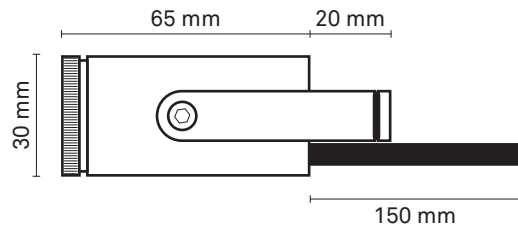

LED 6W	Ra 90	3 SDCM	500 lumen	500 mA	-20 °C ... +50 °C		DIM
IP44	20°-50°	2700K 3000K 4000K	180°	360°	L90B10 50 000h		

	Sähkönumerot	E-Nummer	Product numbers	
	2700K 3000K 4000K	41 281 28 41 281 29 41 281 30	74 513 94 74 513 95 74 513 96	1000 0534 1000 0531 1000 0528
	2700K 3000K 4000K	41 281 31 41 281 32 41 281 33	74 513 97 74 513 98 74 513 99	1000 0533 1000 0530 1000 0527
	2700K 3000K 4000K	41 281 34 41 281 35 41 281 36	74 514 00 74 514 01 74 514 02	1000 0532 1000 0529 1000 0526