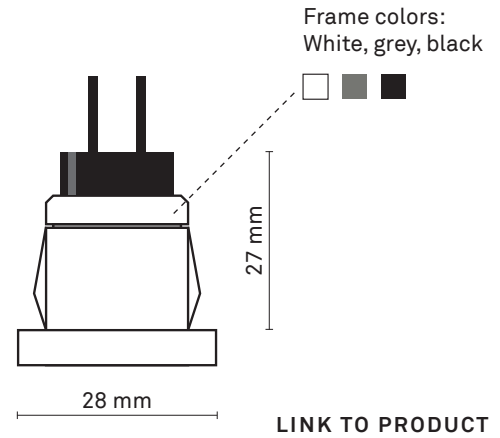

LED 3W	Ra 90	2 SDCM	200 lumen	900 mA	-20 °C ... +50 °C	
DIM	IP44	16 / 30 / 60° OVAL	 22 mm	2200K 2700K 3000K 4000K	L90B10 50 000h	CE

	Sähkönumerot	E-Nummer	Product numbers	
saas blaze white 16		2200K 41 314 57	74 767 26	1000 2636
		2700K 41 314 59	74 767 27	1000 2637
		3000K 41 314 60	74 767 28	1000 2638
		4000K 41 314 61	74 767 29	1000 2639
saas blaze grey amber 16		2200K 41 314 74	74 767 42	1000 2654
		2700K 41 314 75	74 767 43	1000 2655
		3000K 41 314 76	74 767 44	1000 2656
		4000K 41 314 77	74 767 45	1000 2657
saas blaze black 16		2200K 41 314 66	74 767 34	1000 2646
		2700K 41 314 67	74 767 35	1000 2647
		3000K 41 314 68	74 767 36	1000 2648
		4000K 41 314 69	74 767 37	1000 2649
saas blaze white 30		2200K 41 314 62	74 767 30	1000 2640
		2700K 41 314 63	74 767 31	1000 2642
		3000K 41 314 64	74 767 32	1000 2644
		4000K 41 314 65	74 767 33	1000 2645
saas blaze grey amber 30		2200K 41 314 78	74 767 46	1000 2658
		2700K 41 314 79	74 767 47	1000 2659
		3000K 41 314 80	74 767 48	1000 2660
		4000K 41 314 81	74 767 49	1000 2661
saas blaze black 30		2200K 41 314 70	74 767 38	1000 2650
		2700K 41 314 71	74 767 39	1000 2651
		3000K 41 314 72	74 767 40	1000 2652
		4000K 41 314 73	74 767 41	1000 2653