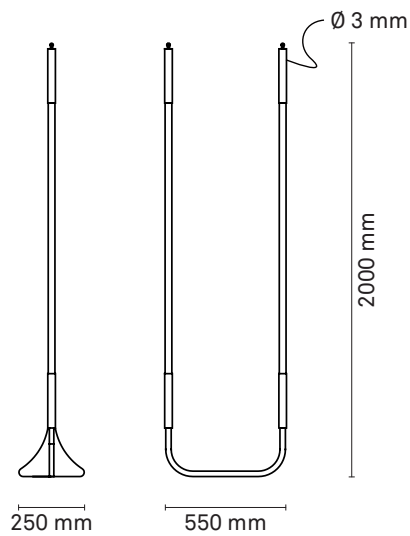

saas HD 60 6W

[LINK TO PRODUCT](#)

LED 6W	Ra 90	500 lumen	500 mA	2700K 3000K 4000K	 60 mm	IP44
	 20°-50°		L90B10 50 000h	CE		

SENSE LIGHTSWING

Design Alexander Lervik

[LINK TO PRODUCT](#)

OPTIONS: DALI / DMX / TRIAC / 1-10V / SW