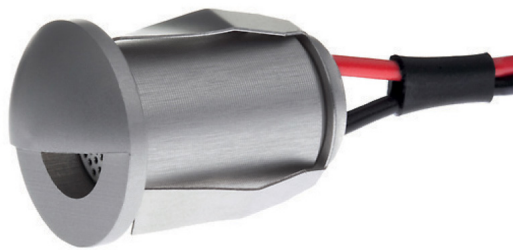

saas step+

[LINK TO PRODUCT](#)

LED 3W	Ra 90	100 lumen	350 mA	-20°C...+50°C	DIM
IP44	25°	15 mm	2700K 3000K 4000K	1 LED /m² 2 LED /m²	L90B10 50 000h
					CE

	Sähkönumerot	E-Nummer	Product numbers	
	2700K 3000K 4000K	41 281 87 41 069 20 41 069 46	74 508 10 74 527 92 74 507 67	1000 0443 1000 0436 1000 0435
	2700K 3000K 4000K	41 281 90 41 280 05 41 280 06	74 508 12 74 507 72 74 507 73	1000 0440 1000 0437 1000 0432
	2700K 3000K 4000K	41 281 88 41 069 97 41 069 98	74 508 02 74 507 68 74 507 69	1000 0442 1000 0439 1000 0434
	2700K 3000K 4000K	41 281 89 41 069 99 41 280 04	74 508 11 74 507 70 74 507 71	1000 0441 1000 0438 1000 0433