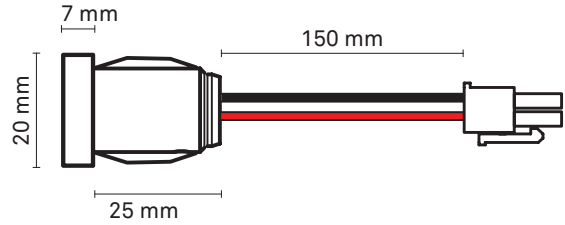

saas posh hidden

[LINK TO PRODUCT](#)

LED 3W	Ra 90	3 SDCM	100 lumen	350 mA	-20°C ... +50°C		DIM
IP44	40°-60°	15 mm	3000K 4000K	1 LED /m ² 2 LED /m ²	L90B10 50 000h		

	Sähkönumerot	E-Nummer	Product numbers	
	2700K 3000K 4000K	41 314 09 41 281 11 41 281 12	74 514 39 74 508 93 74 508 94	1000 0483 1000 0481 1000 0479
	2700K 3000K 4000K	41 314 10 41 314 11 41 314 12	74 514 40 74 510 41 74 510 42	1000 0482 1000 0480 1000 0478