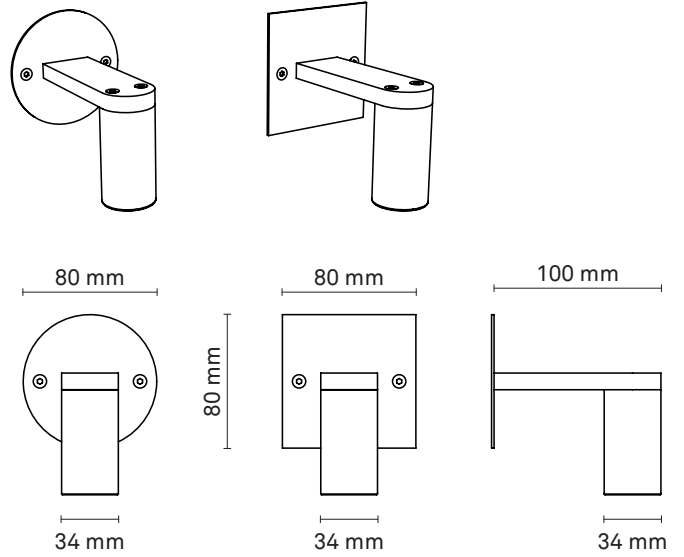

saas power wall

LED 6W	CRI 90	3 SDCM	500 lumen	500 mA	-30°C ... +50°C	
DIM	IP65	20° 	2700K 3000K 4000K	BLACK	L90B10 50 000h	

Sähkönumerot

E-Nummer

Product numbers

2700K
3000K
4000K

1000 2384
1000 2380
1000 2383